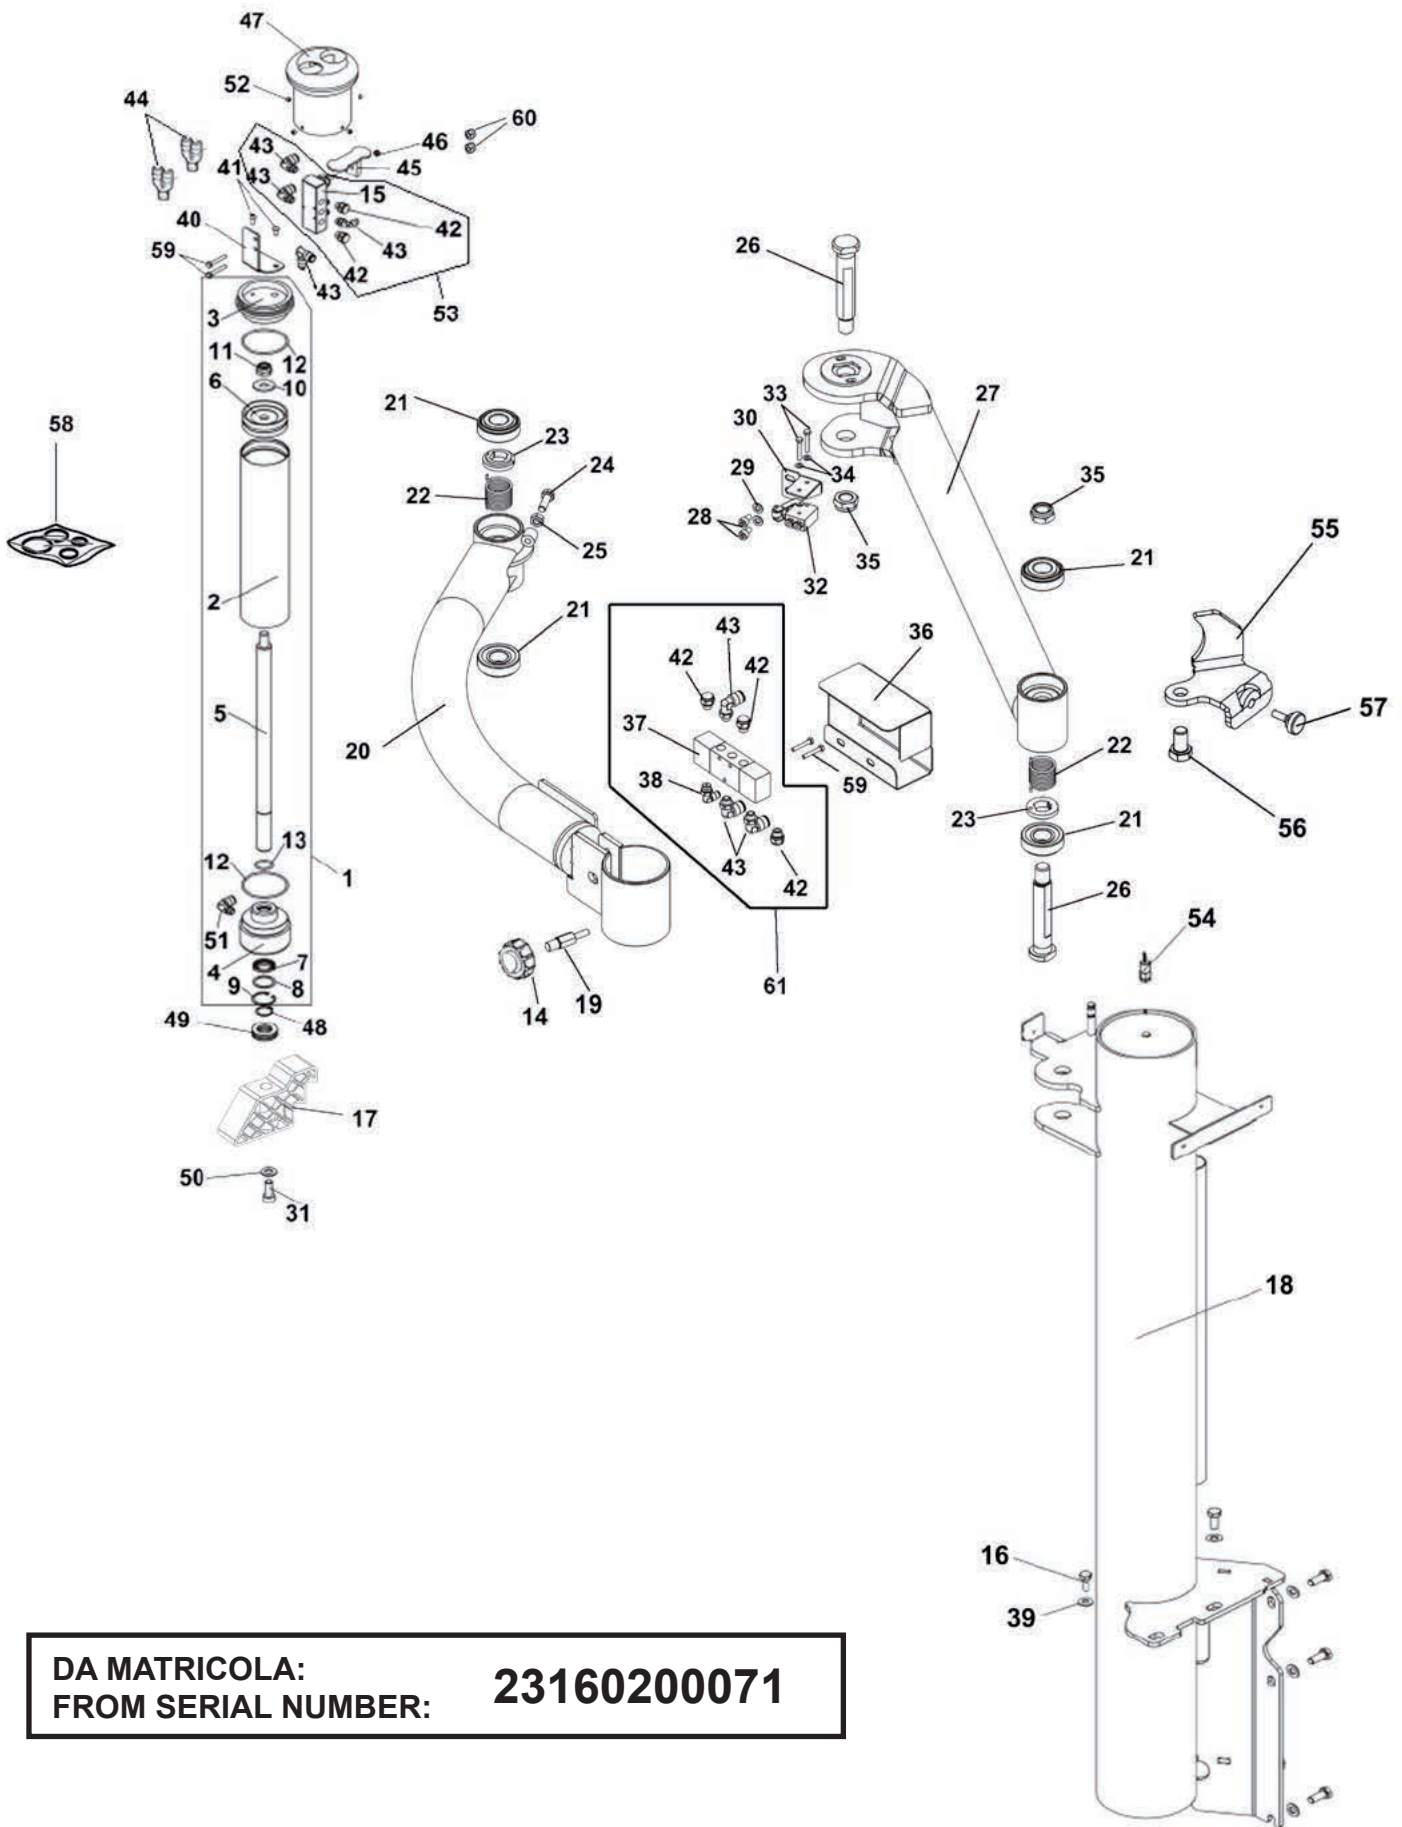

DA MATRICOLA: **23160200071**
FROM SERIAL NUMBER:

Rif. / Ref.	Codice / Code	Descrizione	Description
40	3040539	STAFFA VALVOLA PER POMOLO	KNOB VALVE BRACKET
41	4393125	VITE TBEI 6X12 10.9 UBK UNI 7380	SCREW TBEI 6X12 10.9 UBK UNI 7380
42	4199610	SILENZIATORE 1 SFE 1/8" OTTONE C/RETE	SILENCER 1/8"
43	4198618	RACCORDO 6522 1/8"-6 (90°-GIR.+ OR)	UNION 1/8"
44	4195034	RACCORDO 6560 Y TUBO D.6	Y-UNION 6560 PIPE D.6
45	2140540	PULSANTE SALDATO	WELDED BUTTON
46	4398987	DADO AUTOBL.M 5 BASSO 6.S 7474	SELF-LOCKING NUT M5- LOW.6S. 7474
47	6240536	POMOLO CILINDRO PA VERN	CYLINDER KNOB
48	4399975	ANELLO SEEGER E D.20 7435	SEEGER RING D.20
49	4294301	CUSCINETTO SFERE ASSIALE D.20 - 51104	AXIAL BALL BEARING D.20
50	4399813	RONDELLA 20 (21x37x3) ZNT 6592	WASHER 20 (21x37x3)
51	4198618	RACCORDO 6522 1/8"-6 (90°-GIR.+ OR)	UNION 1/8"
52	4397013	VITE STEI 6x5 P.P. 5923	SCREW STEI 6x5 5923
53	2040740	GR. VALVOLA PA PLUS	PA PLUS VALVE UNIT
54	4198703	VALV.SIC. 1/4"0/11 INAMOV.+ANELLO	SAFETY VALVE 1/4"
55	7042167	PANT. LEVA BRACCIO PRESS ARM	LEVER STOP PIECE
56	4399434	VITE TE 12x20 8.8 ZNT 5739	SCREW 12x20
57	4296552	TAPPO A PRESSIONE D.20	PLUG D.20
58	2041654	KIT GUARNIZ. CILINDRO D.63	CYLINDER SEAL D.63
59	4399898	VITE TE 4x30 8.8 PF ZNT 5737	SCREW 4x30
60	4399895	DADO AUTOBL.M 4 BASSO.6S. 7474	SELF-LOCKING NUT M4
61	2042979	GR. VALVOLA PILOTATA PA PLUS	PA PLUS PILOT VALVE GROUP