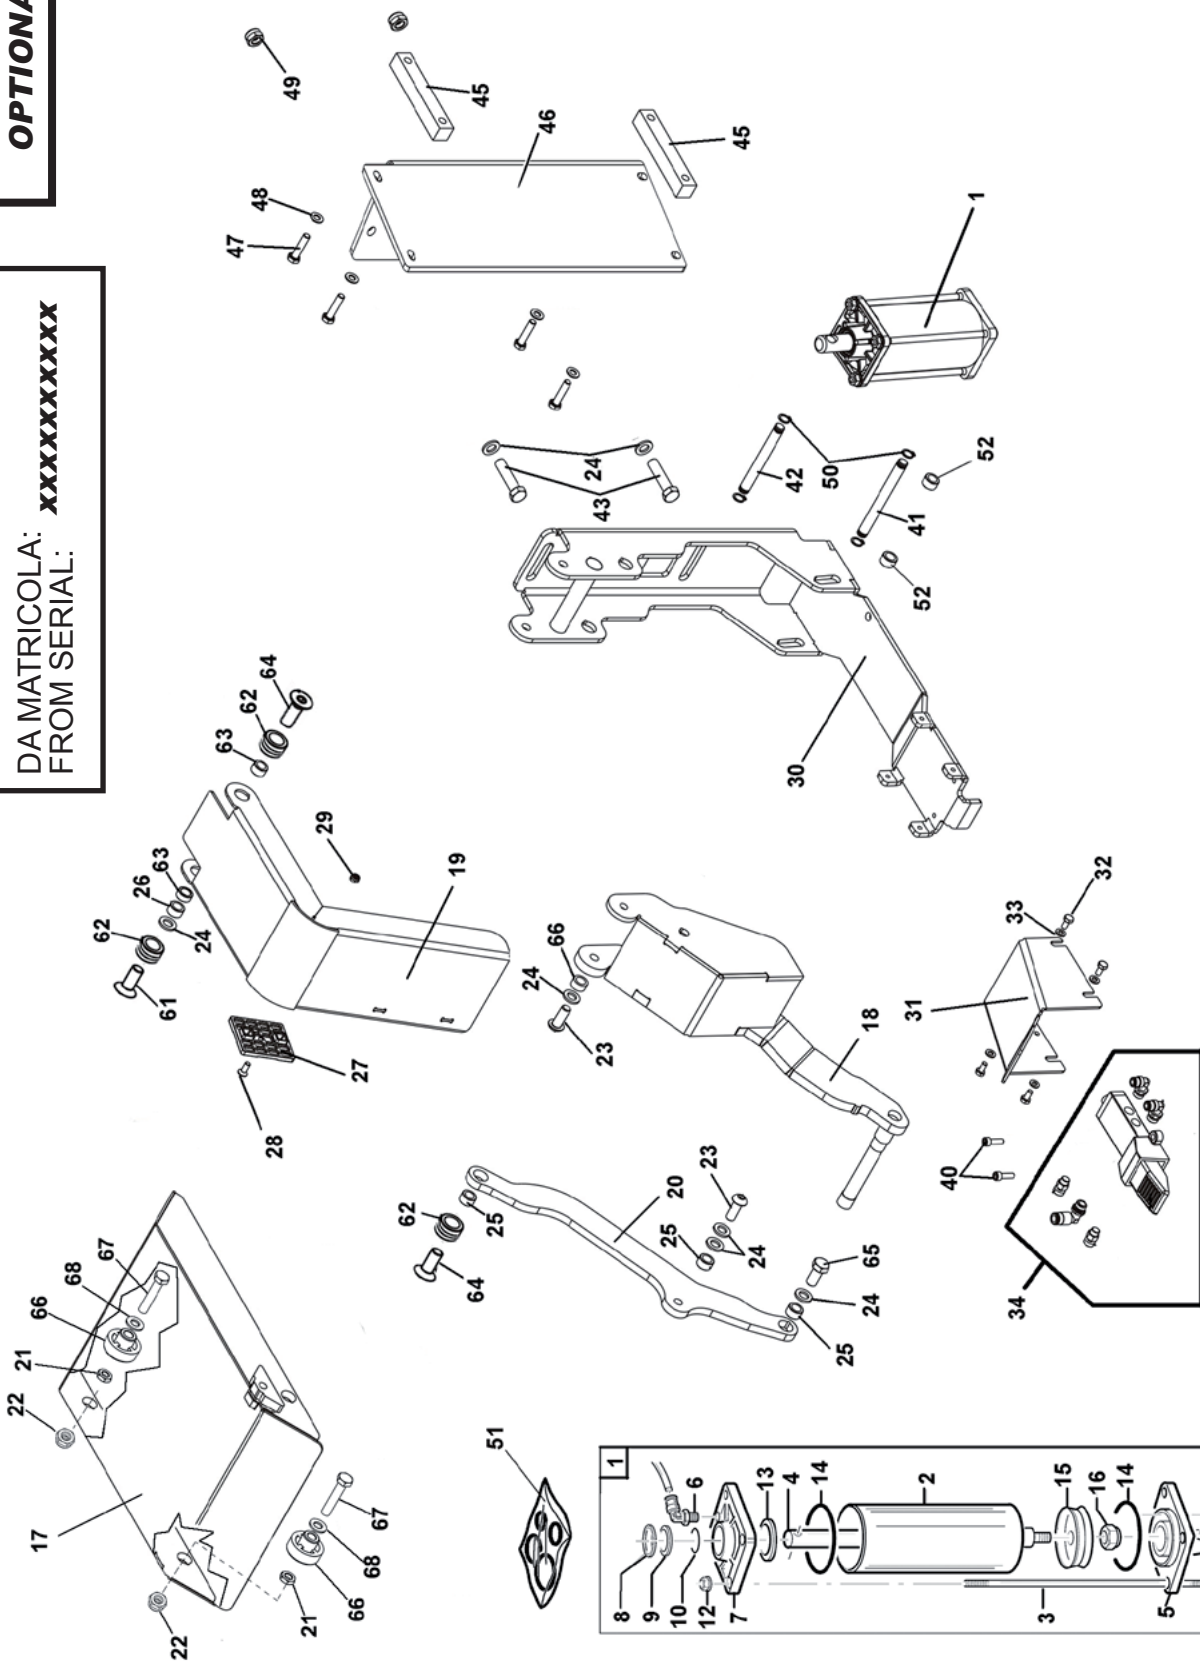

OPTIONAL

DA MATRICOLA: **XXXXXXXXXXXXXX**
FROM SERIAL:

Rif. Ref.	Codice Code	Descrizione	Description
1	2036193	GR. CILINDRO LIFT	CYLINDER
2	3036195	CAMICIA CILINDRO	LINER
3	3019208	VITE SPECIALE	SPECIAL SCREW
4	3036194	ASTA CILINDRO SOLL.	ROD
5	3015023	FLANGIA POSTER.D.75	FLANGE REAR
6	4196214	RACCORDO 6520 1/8"-8	UNION 6520 1/8"
7	3015024	FLANGIA ANTER.D.75	FLANGE FRONT
8	3199599	ANELLO SEEGER I.D.30	SEEGER RING D.30
9	4398146	RASAMENTO	STEEL SHIM
10	3199601	ANELLO RASCH.BID.L7	SCRAPER RING
11	4399900	DADO AUTOBL.M 8	SELF-LOCKING NUT M8
12	4397678	DADO FLANGIATO M8	FLANGED NUT M8
13	4398753	RONDELLA	WASHER
14	4298822	ANELLO OR D.68.26x3,53	O-RING
15	4198856	PISTONE	PISTON
16	4399865	DADO AUTOBL.M12	SELF-LOCKING NUT M12
17	7040897	PEDANINA LIFT CHIUSA	LIFT PLATFORM
18	7040896	BRACCIO LIFT	LIFT ARM
19	7040890	PEDANA AGGIUNTIVA PER SOLL.	LIFT PROTECTION
20	7036701	BIELLA LIFT RUOTA	CONNECTING ROD
21	4399967	DADO M10 6S BASSO ZNT 5589	NUT M10
22	4399971	DADO AUTOBL.M10 BASSO.6S. 7474	SELF-LOCKING NUT M10
23	4395235	VITE TBEI M12x25 10.9 UBK ZNT	SCREW TBEI 12x25 10.9 UBK
24	4398637	RONDELLA 12x21x2,5 UNI1750 ZNT	WASHER
25	3019969	BOCCOLA 12/18/10,5	BUSH
26	3017334	BOCCOLA 12/18/8,2	BUSH
27	3037181	PATTINO SOLLEVATORE	SLIDE
28	4398672	VITE TSPEI M 6x16 10.9 ZNT	SCREW TSPEI M 6x16 10.9 ZNT
29	4399889	DADO M 6 6S ZNT	NUT
30	7040887	BASAMENTO LIFT	LIFT BASE
31	7039143	COPERTURA PEDALE LIFT	PEDAL COVER
32	4398723	VITE TE 6x12 8.8 ZNT 5739	SCREW 6x12
33	4399998	RONDELLA 6 (6.4x12x1.6)	WASHER 6 (6.4x12x1.6)
34	2036377	GR. VALVOLA SOLLEVATORE	LIFT VALVE
40	4399299	VITE TCEI M 6x30 8.8 ZNT	SCREW 6x30
41	3036283	PERNO LUNGO LIFT	PIN
42	3036284	PERNO CORTO LIFT	PIN
43	4399434	VITE TE 12x20 8.8 ZNT	SCREW 12x20
44	3036408	DISTANZIALE SOLLEVATORE	SPACER
45	7040963	SPESSORE LIFT	LIFT SPACER
46	7040962	LAMIERA FISSAGGIO LIFT	LIFT PLATE
47	4399861	VITE TE 8x35 8.8 ZNT	SCREW 8x35
48	4399829	RONDELLA 8 (8.4x16x1.5)ZNT	WASHER
49	4399865	DADO AUTOBL.M12 BASSO	NUT
50	4399864	ANELLO SEEGER E D.12	SEEGER RING D.12
51	2036399	KIT GUARNIZ. CILINDRO D.90	CYLINDER SEAL D.90
52	3041931	BOCCOLA CILINDRO SOLLEVATORE	LIFTER CYLINDER BUSHING

Rif. Ref.	Codice Code	Descrizione	Description
61	4394942	VITE TSPEI M12x35 10.9 ZNT	SCREW 12x35
62	4292997	PASSACAVO PVC	FAIRLEAD PVC
63	3017302	BOCCOLA 12/18/6,5	BUSH
64	4396349	VITE TSPEI M12x30 10.9 ZNT	SCREW 12x30
65	4398582	VITE TE 12x25 8.8 ZNT	SCREW 12x25
66	3014633	DIST. PALO V.233	ARM SPACER V.233
67	4399933	VITE TE 10x50 8.8 PF ZNT 5737	SCREW 10x50
68	4399378	RONDELLA 10 (10.5x21x2)ZNT6592	WASHER D.10 (10.5x21x2)