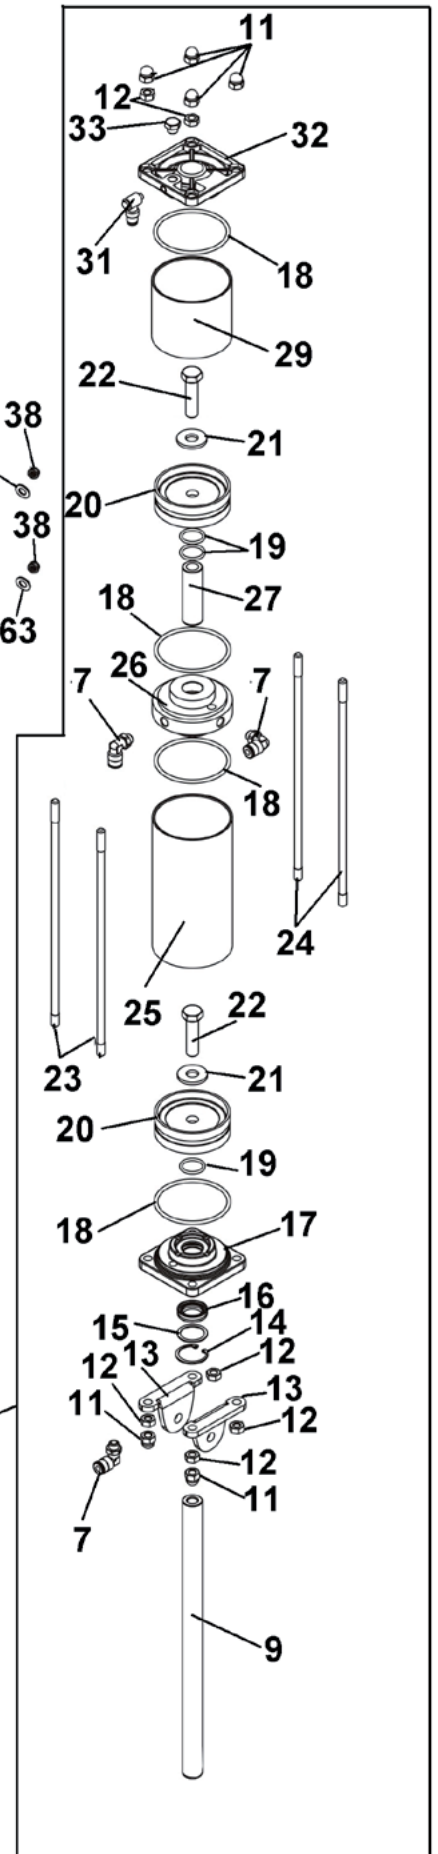

DA MATRICOLA: **48150200158**
FROM SERIAL:

Rif. Ref.	Codice Code	Descrizione	Description
1	2041390	GR. QX PLUS	QX PLUS TOOL
2	2041398	GR.CILINDRO QX PLUS	QX PLUS CYLINDER
3	2007388	GR.VALVOLA QX PLUS	QX PLUS VALVE
4	2039296	GR.VALVOLA QX PLUS	QX PLUS VALVE WITHOUT SPRING RETURN
5	4197884	VALVOLA 5	5-WAY VALVE
6	4198285	VALVOLA 5	5-WAY VALVE
7	4198618	RACCORDO 6522 1/8"-6 (90°-GIR.+ OR)	UNION 1/8"
8	4199610	SILENZIATORE 1 SFE 1/8" OTTONE C/RETE	SILENCER 1/8"
9	3041399	ASTA CILINDRO INFERIORE	CYLINDER PIN
10	4398426	VITE STEI 12x16 P.CONICA 5927	SCREW 12x16
11	4395374	DADO A CALOTTA M8 ZNT 5721	NUT M8
12	4399976	DADO M 8 6S ZNT 5588	NUT M8
13	3019202	ORECCHIA ATT. CIL. SCA.	CONNECTION PLATE
14	3199599	ANELLO SEEGER I D.30 JV	SEEGER RING D.30
15	4398146	RASAMENTO 24x30x1	STEEL SHIM 24x30x1
16	3199601	ANELLO RASCH.BID.L7 NSW 20 30 6/CO	SCRAPER RING
17	3015024	FLANGIA ANTER.D.75-PRF	FLANGE
18	4298822	ANELLO OR 842 D.68,26x3,53	O-RING D.68,26x3,53
19	4299168	ANELLO OR 3081 D.20,29x2,62	O-RING 20,29x2,62
20	4198856	PISTONE MONOBLOCCO TDUOP D.75	PISTON D.75
21	4398753	RONDELLA 12,5x30x3 ZNT.	WASHER D.12,5x30x3
22	4399431	VITE TE 12x45 8.8 PF ZNT	SCREW 12x45
23	3007947	VITE SPECIALE TE M8x289,5 ZNT B.	SPECIAL SCREW M8x289,5
24	3039111	VITE SPECIALE M8x1,25x275 - ZNT	SPECIAL SCREW M8x1,25x275
25	3039103	CAMICIA CILINDRO INFERIORE	CYLINDER LINE
26	3039105	FLANGIA INTERMEDIA CILINDRO QX PNEUM.	MIDDLE FLANGE
27	3039107	ASTA CILINDRO SUPERIORE	CYLINDER PIN
28	4393957	VITE TSPEI 10X12 ZNT 5933	SCREW TSPEI 10X12 ZNT 5933
29	3039106	CAMICIA CILINDRO SUPERIORE	CYLINDER LINE
30	3019305NE	PATTINO POSTERIORE UT INTEGR	TOOL BACK SLIDE
31	4194004	RACCORDO MR 41 6 M6 (90°-GIR)	UNION MR 41 6 M6 (90°-GIR)
32	3019467	FLANGIA POST.D.75 S.O. FORO LATER.M6	BACK FLANGE D.75 S.O. SIDE HOLE M6
33	4199161	TAPPO MASCHIO 2611 1/8"	1/8" PLUG
34	7039110	LAMIERA PROTEZIONE CILINDRO QX PNEUM	PNEUMATI CYLINDER PROTECTION
35	4297851	MANIGLIA A PONTE ABS PICCOLA	HANDLE
36	4399890	VITE TCEI M 6x20 8.8 ZNT 5931	SCREW 6x20
37	3010284	POMOLO D.14x45 FORO M5 ZNT	KNOB D.14X45 M5
38	4399893	DADO AUTOBL.M 6 BASSO.6S	SELF-LOCKING NUT M6
39	7038547	ATTACCO CILINDRO UTENSILE	TOOL ATTACK
40	3038546	SCATOLA UTENSILE INTEGRATO UNIVERSALE	UNIVERSAL TOOL BOX
41	2141393	RINVIO CILINDRO	CYLINDER RETURN
42	3041397	PROTEZIONE FISSA RINVIO QX	PROTECTION
43	4399866	VITE TCEI M12X50-12.9 P.F.5931	SCREW 12x50 5931
44	4392353	VITE TBEI M12x16 10.9	SCREW 12x16
45	4399981	RONDELLA 12 (13x24x2,5)ZNT6592	WASHER 12 (13x24x2,5)
47	4392351	VITE TBEI M8x12 10.9	SCREW 8x12
48	4399829	RONDELLA 8 (8,4x16x1,5)ZNT6592	WASHER 8 (8,4x16x1,5)
49	4399864	ANELLO SEEGER E D.12 7435	SEEGER RING D.12
50	3019210	PERNO BIELLA	CONNECTING ROD PIN
51	3033743	UTENSILE FRESATO	MILLED TOOL
52	3019214	BIELLA UTENSILE	CONNECTING ROD
53	3017334	BOCCOLA 12/18/8,2	BUSH
54	3031595	LINGUETTA FILETTATA QX	THREADED TAB
55	3019212	PERNO UTENSILE	PIN
56	3019306NE	PATTINO ANTERIORE UT INTEGR	TOOL FRONT SLIDE
57	4393753	VITE TSPEI 5X10 12.9 5933	SCREW TSPEI 5X10 12.9 5933
58	3019198	TORRETTA UTENSILE SENZA LEVA	TOUCHLESS MOUNTING TOOL
59	4398179	VITE STEI 12x12 P.CONICA 5927	SCREW 12x12
60	4295316	POMOLO PLASTICA S20 M5 01S20B	BALL
61	4196987	RACCORDO 6430 1/8"-6/4 S.RAPIDO	UNION 6430 1/8"-6/4
62	4393956	VITE TSPEI 5X6 12.9 ZNT	SCREW 5X6
63	4399998	RONDELLA 6	WASHER
64	3041396	PANTOGRAFATO PROTEZIONE QX	QX PROTECTION
65	4392350	RASAMENTO ACCIAIO 12x18x0,5	STEEL SPACER
66	4392352	VITE TBEI M8x45 10.9	SCREW 8X45