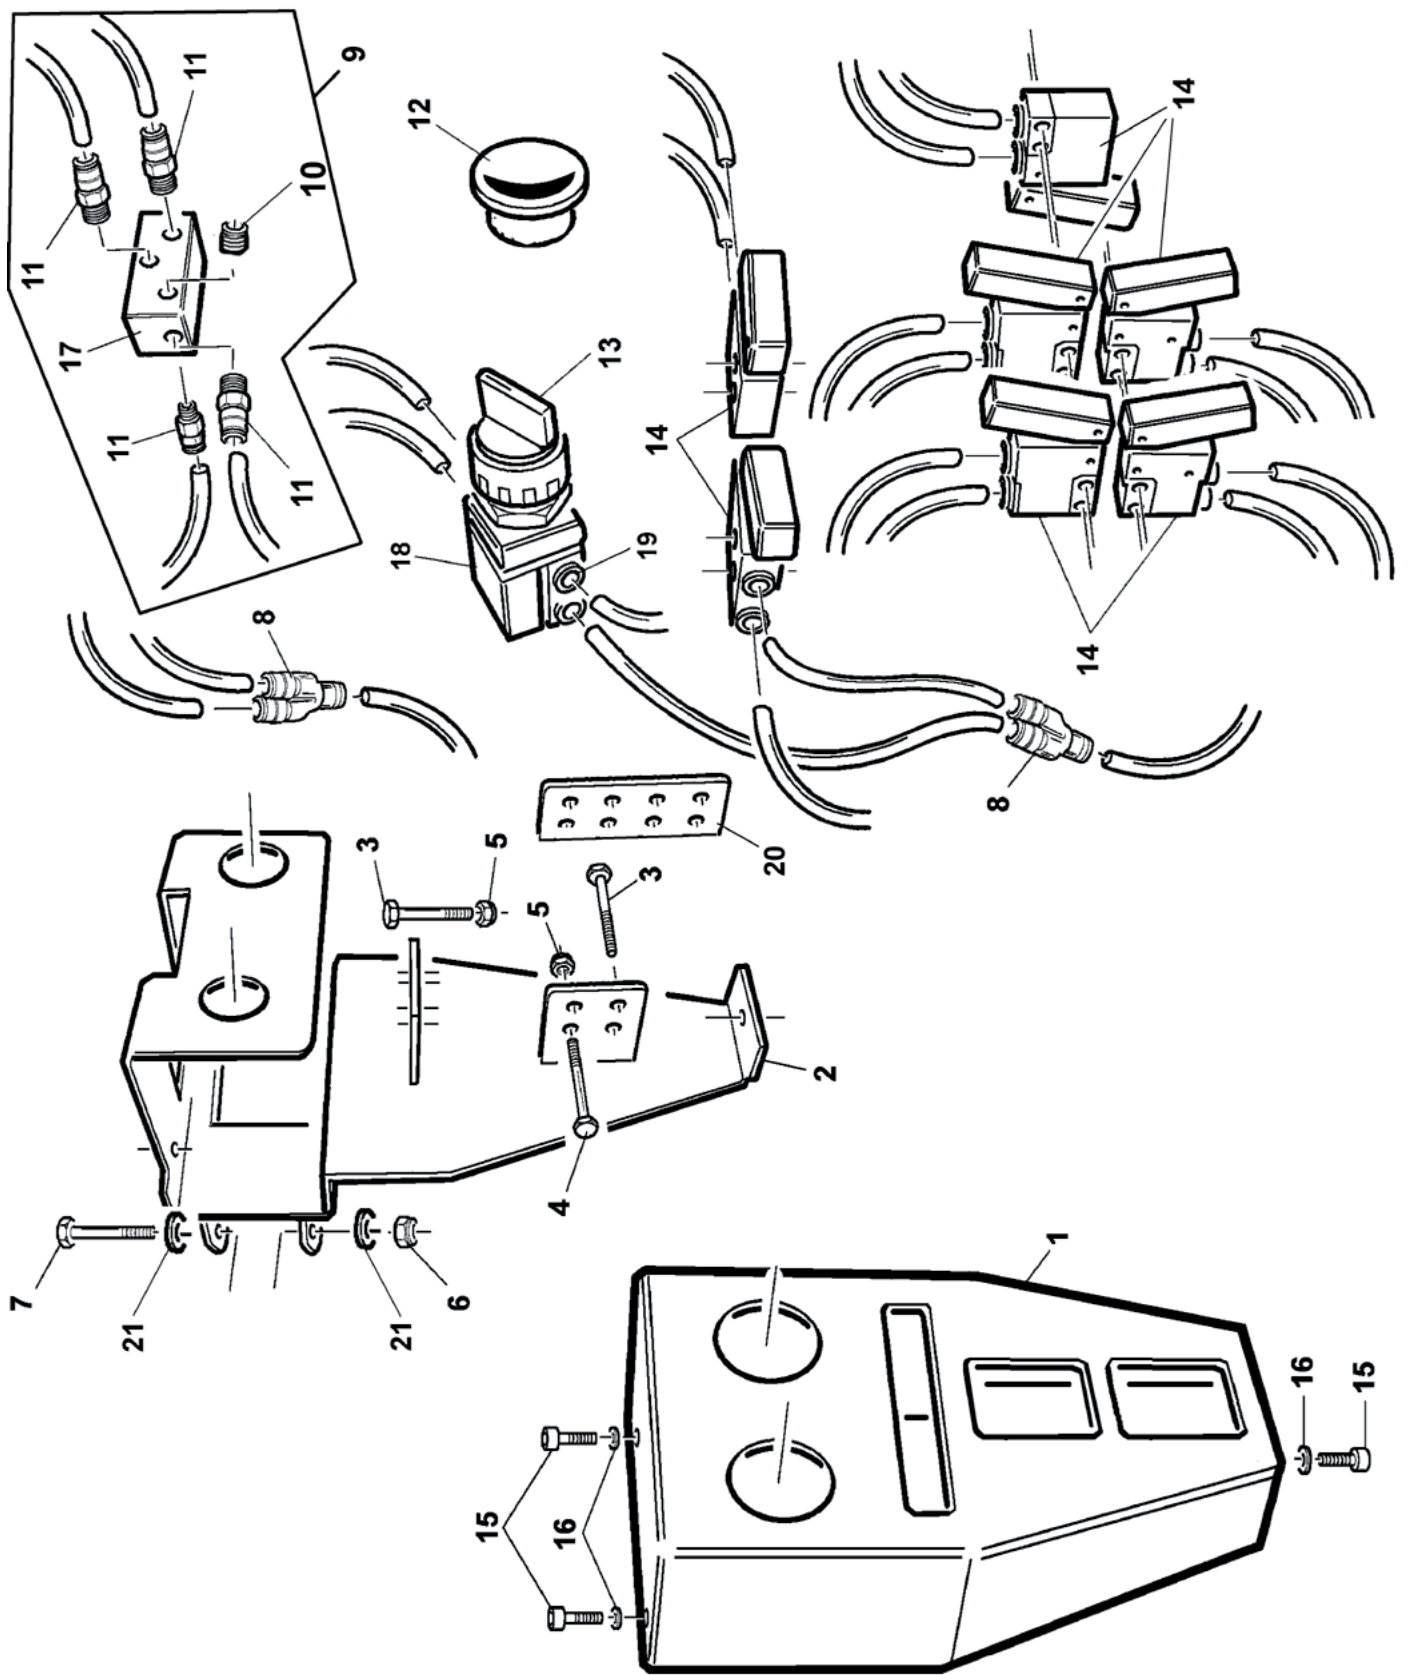

Rif. Ref.	Codice Code	Descrizione	Description
1	7032876	COPERCHIO CONSOLE - NERO	COVER
2	7032872	BASAMENTO CONSOLLE - NERO	MAIN FRAME
3	4399897	VITE TE 4x25 8.8 PF	SCREW 4x25
4	4397513	VITE TE 4x45 8.8	SCREW 4x45
5	4396106	DADO M 4 6S	NUT M4
6	4399900	DADO AUTOBL.M 8 BASSO	NUT M8
7	4396467	VITE TE M 8x60 8.8 ZNT	SCREW 8x60
8	4197293	RACCORDO 6560 Y TUBO D.4	Y-UNION D.4
9	2041010	GR.BLOCCHETTO ARIA CONSOLE	CONSOLE AIR UNIT
10	4192419	TAPPO ART.182.8-1/8" M-ZNT	PLUG
11	4197742	RACCORDO 6510 1/8" -4 S.RAPIDO	QUICK UNION 1/8"
12	4293463	TAPPO IN ABS	ABS PLUG
13	4193996	SELETTORE RT300N	SELECTOR
14	4194001	VALVOLA MV AL4 15 3 LT ML NC P	VALVE
15	4399300	VITE TCEI M 6x12 8.8	SCREW 6x12
16	4399998	RONDELLA 6 (6,4x12x1,6)	WASHER 6
17	3019473	BLOCCHETTO ARIA CONSOLLE	AIR VALVE
18	4193999	VALVOLA MV AL4 15 3 PB ML NO P	VALVE
19	4194000	VALVOLA MV AL4 15 3 PB ML NC P	VALVE
20	3032875	PIASTRINA AVVITATA CONSOLE - ZNT	PLATE
21	4399829	RONDELLA 8 (8,4x16x1,5)ZNT	WASHER