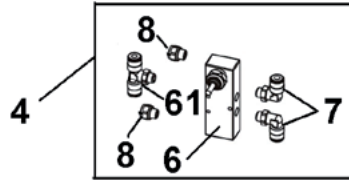

DA MATRICOLA: **48150200158**
FROM SERIAL:

Rif. Ref.	Codice Code	Descrizione	Description
1	2041390	GR. QX PLUS	QX PLUS TOOL
2	2041398	GR.CILINDRO QX PLUS	QX PLUS CYLINDER
3	2007388	GR.VALVOLA QX PLUS	QX PLUS VALVE
4	2039296	GR.VALVOLA QX PLUS	QX PLUS VALVE WITHOUT SPRING RETURN
5	4197884	VALVOLA 5	5-WAY VALVE
6	4198285	VALVOLA 5	5-WAY VALVE
7	4198618	RACCORDO 6522 1/8"-6 (90°-GIR.+ OR)	UNION 1/8"
8	4199610	SILENZIATORE 1 SFE 1/8" OTTONE C/RETE	SILENCER 1/8"
9	3041399	ASTA CILINDRO INFERIORE	CYLINDER PIN
10	4398426	VITE STEI 12x16 P.CONICA 5927	SCREW 12x16
11	4395374	DADO A CALOTTA M8 ZNT 5721	NUT M8
12	4399976	DADO M 8 6S ZNT 5588	NUT M8
13	3019202	ORECCHIA ATT. CIL. SCA.	CONNECTION PLATE
14	3199599	ANELLO SEEGER I D.30 JV	SEEGER RING D.30
15	4398146	RASAMENTO 24x30x1	STEEL SHIM 24x30x1
16	3199601	ANELLO RASCH.BID.L7 NSW 20 30 6/CO	SCRAPER RING
17	3015024	FLANGIA ANTER.D.75-PRF	FLANGE
18	4298822	ANELLO OR 842 D.68,26x3,53	O-RING D.68,26x3,53
19	4299168	ANELLO OR 3081 D.20,29x2,62	O-RING 20,29x2,62
20	4198856	PISTONE MONOBLOCCO TDUOP D.75	PISTON D.75
21	4398753	RONDELLA 12,5x30x3 ZNT.	WASHER D.12,5x30x3
22	4399431	VITE TE 12x45 8.8 PF ZNT	SCREW 12x45
23	3007947	VITE SPECIALE TE M8x289,5 ZNT B.	SPECIAL SCREW M8x289,5
24	3039111	VITE SPECIALE M8x1,25x275 - ZNT	SPECIAL SCREW M8x1,25x275
25	3039103	CAMICIA CILINDRO INFERIORE	CYLINDER LINE
26	3039105	FLANGIA INTERMEDIA CILINDRO QX PNEUM.	MIDDLE FLANGE
27	3039107	ASTA CILINDRO SUPERIORE	CYLINDER PIN
28	4393957	VITE TSPEI 10X12 ZNT 5933	SCREW TSPEI 10X12 ZNT 5933
29	3039106	CAMICIA CILINDRO SUPERIORE	CYLINDER LINE
30	3019305NE	PATTINO POSTERIORE UT INTEGR	TOOL BACK SLIDE
31	4194004	RACCORDO MR 41 6 M6 (90°-GIR)	UNION MR 41 6 M6 (90°-GIR)
32	3019467	FLANGIA POST.D.75 S.O. FORO LATER.M6	BACK FLANGE D.75 S.O. SIDE HOLE M6
33	4199161	TAPPO MASCHIO 2611 1/8"	1/8" PLUG
34	7039110	LAMIERA PROTEZIONE CILINDRO QX PNEUM	PNEUMATI CYLINDER PROTECTION
35	4297851	MANIGLIA A PONTE ABS PICCOLA	HANDLE
36	4399890	VITE TCEI M 6x20 8.8 ZNT 5931	SCREW 6x20
37	3010284	POMOLO D.14x45 FORO M5 ZNT	KNOB D.14X45 M5
38	4399893	DADO AUTOBL.M 6 BASSO.6S	SELF-LOCKING NUT M6
39	7038547	ATTACCO CILINDRO UTENSILE	TOOL ATTACK
40	3038546	SCATOLA UTENSILE INTEGRATO UNIVERSALE	UNIVERSAL TOOL BOX
41	2141393	RINVIO CILINDRO	CYLINDER RETURN
42	3041397	PROTEZIONE FISSA RINVIO QX	PROTECTION
43	4399866	VITE TCEI M12X50-12.9 P.F.5931	SCREW 12x50 5931
44	4392353	VITE TBEI M12x16 10.9	SCREW 12x16
45	4399981	RONDELLA 12 (13x24x2,5)ZNT6592	WASHER 12 (13x24x2,5)
47	4392351	VITE TBEI M8x12 10.9	SCREW 8x12
48	4399829	RONDELLA 8 (8,4x16x1,5)ZNT6592	WASHER 8 (8,4x16x1,5)
49	4399864	ANELLO SEEGER E D.12 7435	SEEGER RING D.12
50	3019210	PERNO BIELLA	CONNECTING ROD PIN
51	3033743	UTENSILE FRESATO	MILLED TOOL
52	3019214	BIELLA UTENSILE	CONNECTING ROD
53	3017334	BOCCOLA 12/18/8,2	BUSH
54	3031595	LINGUETTA FILETTATA QX	THREADED TAB
55	3019212	PERNO UTENSILE	PIN
56	3019306NE	PATTINO ANTERIORE UT INTEGR	TOOL FRONT SLIDE
57	4393753	VITE TSPEI 5X10 12.9 5933	SCREW TSPEI 5X10 12.9 5933
58	3019198	TORRETTA UTENSILE SENZA LEVA	TOUCHLESS MOUNTING TOOL
59	4398179	VITE STEI 12x12 P.CONICA 5927	SCREW 12x12
60	4295316	POMOLO PLASTICA S20 M5 01S20B	BALL
61	4196987	RACCORDO 6430 1/8"-6/4 S.RAPIDO	UNION 6430 1/8"-6/4
62	4393956	VITE TSPEI 5X6 12.9 ZNT	SCREW 5X6
63	4399998	RONDELLA 6	WASHER
64	3041396	PANTOGRAFATO PROTEZIONE QX	QX PROTECTION
65	4392350	RASAMENTO ACCIAIO 12x18x0,5	STEEL SPACER
66	4392352	VITE TBEI M8x45 10.9	SCREW 8X45