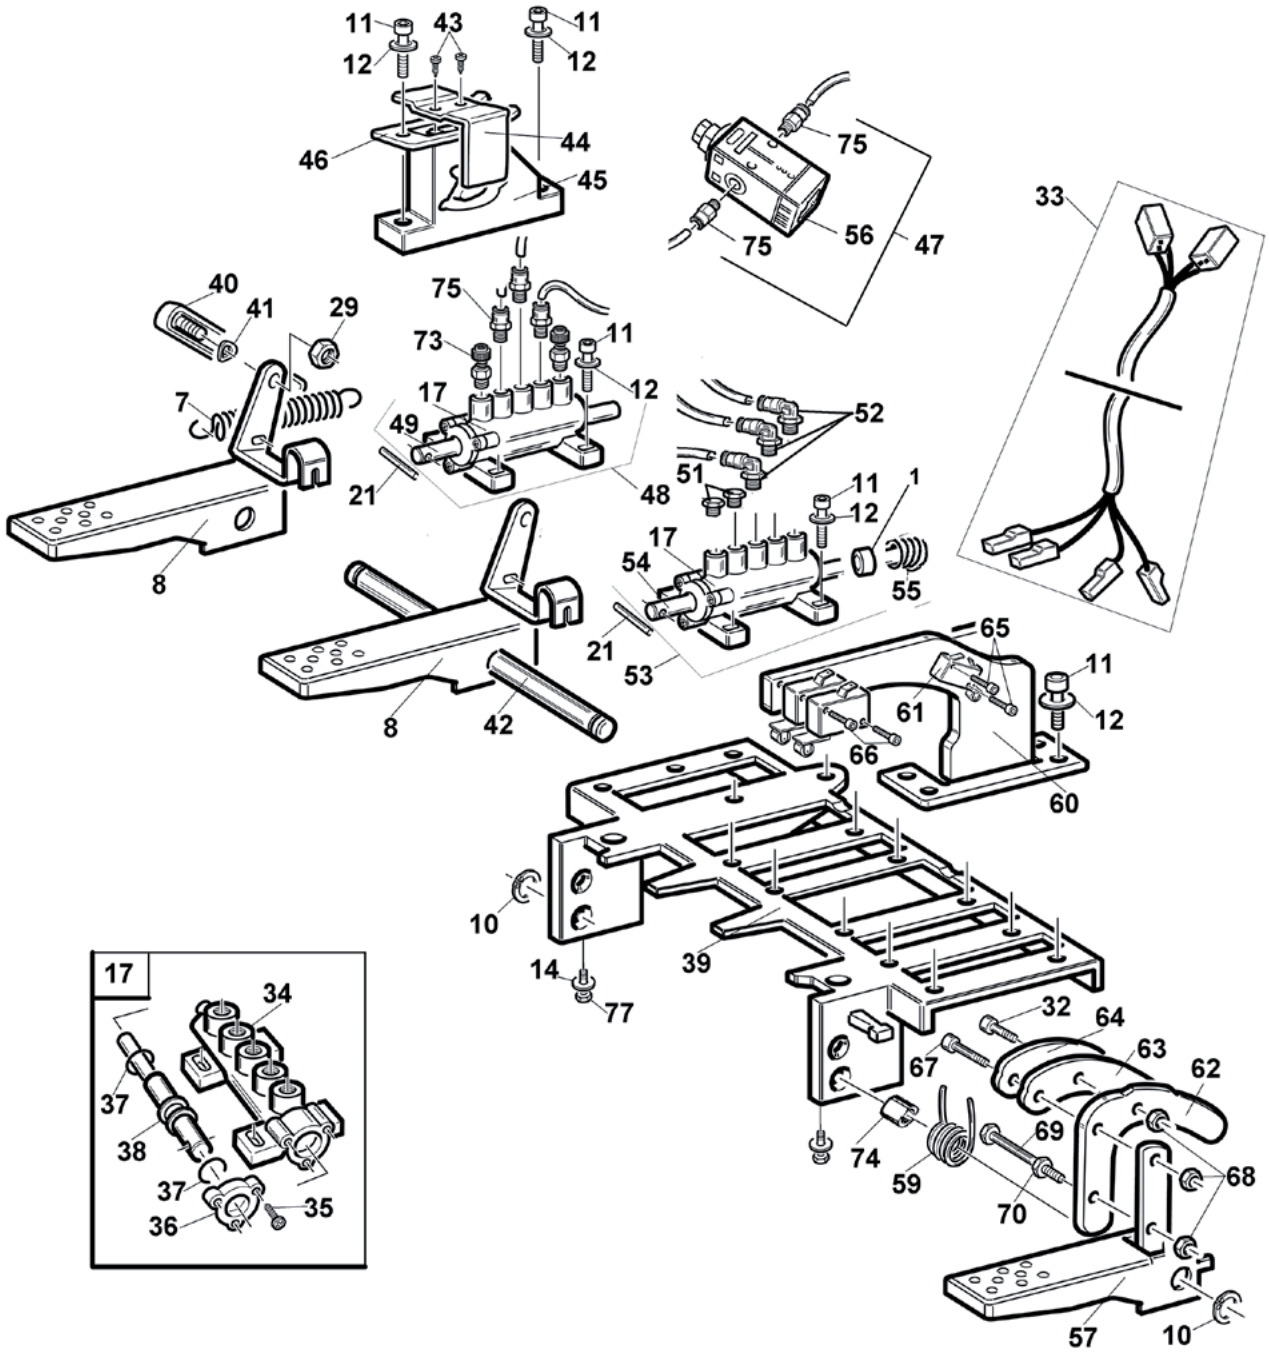

Rif. Ref.	Codice Code	Descrizione	Description
1	4197629	RONDELLA NYLON DIST. 1/8" 2665	WASHER
7	3018802	MOLLA RICH.PEDALE STALL.	PEDAL RETURN SPRING
8	2133745	PEDALE COM. GRIFFE-STALL.	CLAMPS CONTROL PEDAL
9	3031104	PERNO PEDALIERA GONF.	PEDAL UNIT PIN
10	4399864	ANELLO SEEGER E D.12	SEEGER RING D.12
11	4398274	VITE AUTOF. TCEI 5,5x26	SELF-TAPPING SCREW 5,5x26
12	4399998	RONDELLA	WASHER
13	4399935	VITE TE 8x25	SCREW 8X25
14	4399829	RONDELLA	WASHER
15	4399122	ROND. DENTATA	TOOTHED WASHER 8,4x15x0,8
16	4399976	DADO M 8	NUT M8
17	2002444	GR.VALVOLA LINEA SENZA PERNO	VALVE UNIT WITHOUT PIN
18	3019466	PERNO VALVOLA GT	GT VALVE PIN
19	4199161	TAPPO MASCHIO 2611 1/8"	PLUG 1/8"
20	4196214	RACCORDO 6520 1/8"-8	UNION 1/8"
21	4398783	SPINA ELASTICA	ELASTIC PIN D.4x24
27	4399300	VITE TCEI M 6x12	SCREW 6x12
28	4398415	VITE TE 8x50	SCREW 8x50
29	4399900	DADO AUTOBL.M 8	SELF-LOCKING NUT M8
31	3007598	ASTA VALVOLA COM.STALL.D.E.	VALVE ROD
32	4399999	VITE TCEI M 6x25	SCREW 6x25
33	2037840	CAVO SEGNALE	SIGNAL CABLE - CROSSAGE
34	3001583	VALVOLA DISTRIB.-SENZA CHIAVET	DISTRIBUTION VALVE
35	4398999	VITE AUTOF.TCIC 3,5x13	SELF-TAPPING SCREW 3,5x13
36	3001585	FLANGIA X VALVOLA	FLANGE
37	4299000	ANELLO OR 9,8x3,85	O-RING 9,8x3,85
38	3001584	DISTANZIALE X VALVOLA	SPACER
39	3040945	BASAMENTO PEDALIERA	PEDAL BOX BASE
40	4299912	BIELLA PER CAMME	CONNECTING ROD
41	4399894	MOLLA TAZZA 8,2X18X1	BELLEVILLE WASHER 8,2x18x1
42	3003094	PERNO ALLINEAMENTO PED.	PIN
43	4399891	VITE AUTOF.TC+ 2,9x6,5	SELF-TAPPING SCREW 2,9x6,5
44	4299910	CAVALLOTTO GUIDA BIELLA	U BOLT
45	4299913	CAMMA DOPPIA	DOUBLE CAM
46	4299911	BALESTRA A FORCELLA	LEAF SPRING
47	2031214	GR. REGOLATORE DI PRESSIONE	REPEATER GROUP
48	2019557	GR.VALVOLA RIBALT.	VALVE
49	3002442	PERNO X VALVOLA GRIFFE/RIBALT.	VALVE PIN
51	4199161	TAPPO MASCHIO 2611 1/8"	PLUG
52	4196214	RACCORDO 6520 1/8"-8	UNION
53	2041327	GR.VALVOLA GONFIAGGIO	VALVE
54	3019466	PERNO VALVOLA GT	VALVE ROD
55	3019989	MOLLA RITORNO ASTA VALVOLA	SPRING
56	4197027	RIPETIT.PRESS.1/4"(X CICALINO)4,2B	PRESSURE REPEATER 1/4"
57	2134188	PEDALE IN LAMIERA PER INVERTER	PEDAL FOR INVERTER
59	3017116	MOLLA COMANDO PEDALE INV.	PEDAL CONTROL SPRING
60	3032471	STAFFA SUP.MICRO PED.STD INV.	BRACKET
61	4593992	MICROINTERUTT.CROUZET	CROUZET MICROSWITCH
62	3032472	CAMMA 1° VEL.PEDALE MOTOINV.	1ST SPEED CAM
63	3032473	DISTANZIALE CAMME	SPACER
64	3032474	CAMMA 2° VEL.PEDALE MOTOINV.	2ND SPEED CAM
65	4395156	VITE TCEI M 3x16	SCREW TCEI M 3x16
66	4396382	VITE TCEI M 3x25	SCREW 3x25
67	4399299	VITE TCEI M 6x30	SCREW 6x30
68	4399893	DADO AUTOBL.M 6	SELF-LOCKING NUT M6
69	4395583	VITE TCEI M 6x60	SCREW M6x60
70	4395456	DADO M 6	NUT M 6
73	4199843	REGOL.SCAR.SILENZ.SVE 1/8"	SILENCER OUTLET REGULATOR 1/8"
74	3007953	BOCCOLA D.18x12,5x21 PED.INV.	BUSH 18x12,5x21
75	4198954	RACCORDO 6512 1/8"-8 S.R.	QUICK UNION 1/8"
76	3006879	DISTANZIALE AUTOC. UNIF. 25x12x6,5	SPACER
77	4399946	VITE TE 8x16	SCREW 8x16
78	2040964	GR.PEDALIERA ANTERIORE INVERTER	PEDAL UNIT