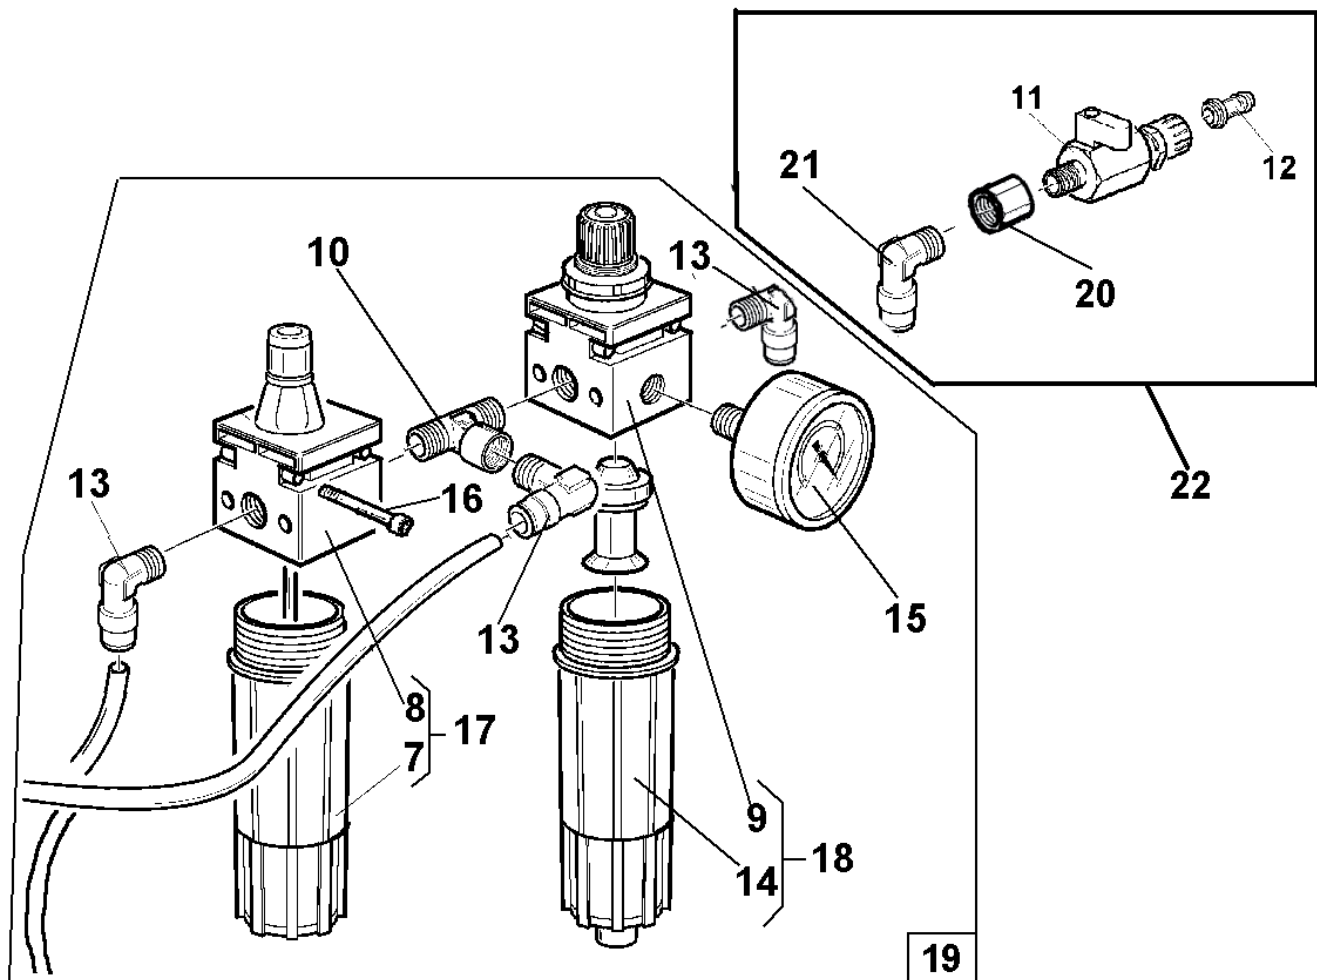

Rif. Ref.	Codice Code	Descrizione	Description
7	4196316	TAZZA LUBRIFICATORE	CUVE DU LUBRIFICATEUR
8	4196315	CORPO LUBRIFICATORE	CORPS LUBRIFICATEUR
9	4196313	CORPO FILTRO REGOLATORE	CORPS FILTRE
10	4198973	RACCORDO 2070 1/4" MFM	RACCORD 1/4"
11	4196354	VALVOLA MVS 2901 DF 1/4"	SOUPAPE 1/4"
12	4199987	ATTACCO RESCA 2P 1/4 8	ATTELAGE
13	4198883	RACCORDO 6500 1/4"-8 S.RAPIDO	RACCORD 1/4"-8
14	4196314	TAZZA FILTRO REGOLATORE	CUVE FILTRE
15	4298308	MANOMETRO D.40 0-16 BAR 1/8"	MANOMETRE D.40 0-16 BAR 1/8"
16	4396593	VITE TCEI M 4x40 8.8	VIS 4x40
17	4196481	LUBRIFIC.1/4"	HUILEUR
18	4196480	FILTRO REG.	FILTRE REGULATEUR
19	2041007	GRUPPO LUBRIFICAT + FILTRO REG.	HUILEUR+FILTRE REGULATEUR
20	4198803	RIDUZIONE 2553 FF 1/4"-1/8"	UNION
21	4198883	RACCORDO S6500 1/4"-8 S.RAPIDO	UNION
22	2041013	GR. INGRESSO ARIA	AIR INTAKE UNIT