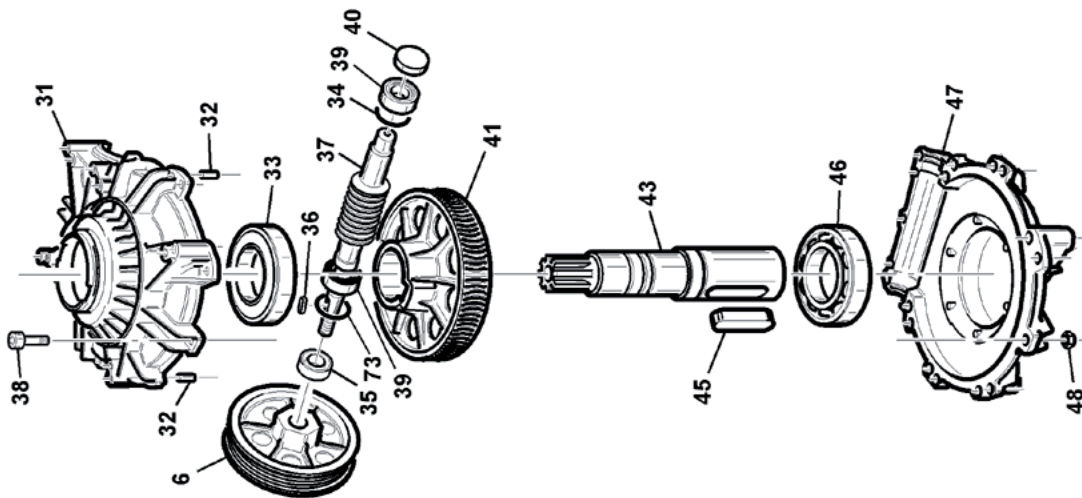

Rif. Ref.	Codice Code	Descrizione	Description	Rif. Ref.	Codice Code	Descrizione	Description
1	2033133	GR. RIDUTT.MANDRINO	REDUCTION GEAR FOR PNEUM. S	41	3010884	RUOTA ELICOIDALE RID.-FINITA	HELICAL GEAR
2	7018063	SUPPORTO MANDRINO	CHUCK SUPPORT	43	3010916	ALBERO CORTO.	SHORT SHAFT
3	2133266	MANDRINO RAPIDO MANUALE	QUICK HAND CHUCK	45	4396948	LINGUETTA 16x10x70	TAB 16X10X70
4	2118670	ANTIROTAZIONE - BRUNITO	ANTIROTATION DEVICE	46	4296910	CUSCINETTO 6212 60x110x22	BEARING 60X110X22
6	3010863	PULEGGIA RIDUTT. SMTG AUTO	GEARBOX PULLEY	47	3010873	SCATOLA INFER. RIDUTT.	BOX
11	3018727	FLANGIA ADATTATRICE	ADAPTOR FLANGE	48	4399900	DADO AUTOBL.M 8 BASSO	SELF-LOCKING NUT M8
12	4296945	CUSCINETTO 6212 2RS 60x110x22	BEARING 60X110X22	52	3018675	CORPO GHIERA FISSO	RING NUT
15	4398582	VITE TE 12x25 8.8 ZNT 5739	SCREW 12x25	53	3018673	VITE MANDRINO FRESATA	CHUCK SCREW
16	4398637	RONDELLA 12x21x2,5	WASHER 12	54	4398783	SPINA ELASTICA D.4x24	ELASTIC PIN D.4x24
18	4399933	VITE TE 10x50 8.8 PF	SCREW 10x50	59	2018674	GR.GHIERA FISSAGGIO MANDRINO	RING NUT
19	4399120	VITE TSPEI M10x20 10.9	SCREW 10x20	60	2031195	GR. VITE FRES. MANDR. + SPINA ELAST.	SHAFT UNIT + ELASTIC PIN
20	4399877	VITE TE 10x60 8.8 PF	SCREW 10x60	72	4393981	VITE TCEI M16x1,5x50 8.8 ZNT 5931	SCREW TCEI M 16x1,5x50
21	43999378	RONDELLA 10 (10,5x21x2)	WASHER 10	73	4294205	GUARNIZIONE FT D.40X35X4 NBR 75	SEAL D.40X35X4
27	3000108	DISTANZIALE BIELLA D.12X18X11,5	CONNECTING ROD SPACER	74	3041682	CONO	CONE
28	3019971	PROTEZ. PERNO TRASCINATORE	PIN PROTECTION	75	2041474	VITE REGOLAZIONE	SCREW ADJUSTMENT
29	3199580	SPINA ELASTICA D. 8 X 20	ELASTIC PIN D.8x20	76	2041464	GR. SMART LOCK	SMART LOCK GROUP
31	3010872	SCATOLA SUPER. RIDUTT.	GEAR BOX TOP COVER	77	4293177	POMOLO PLASTICA ROSSO D=45 M10	RED KNOB
32	4396940	SPINA CIL.RETT. 8x20	PARALLEL PIN 8x20	78	4292916	POMOLO PLASTICA SFERA D=50 M10	BLACK KNOB
33	4296945	CUSCINETTO 6212 2RS 60x110x22	BEARING				
34	4399974	RASAMENTO ACCIAIO 20,5X28X0,3	STEEL SHIM 20,5x28x0,5				
35	4296944	CUSCINETTO RULLI CONICI 30204	BEARING				
36	4396947	LINGUETTA 6x6x18 (A)	TAB 6X6X18				
37	3010883	VITE SENZA FINE RID.SMTG AUTO	WORM SCREW				
38	4399134	VITE TCEI M 8x30 8.8	SCREW 8x30				
39	4296944	CUSCINETTO RULLI CONICI 30204	BEARING				
40	3010886	COPERCHIETTO TENUTA 35-8	SEALING CAP