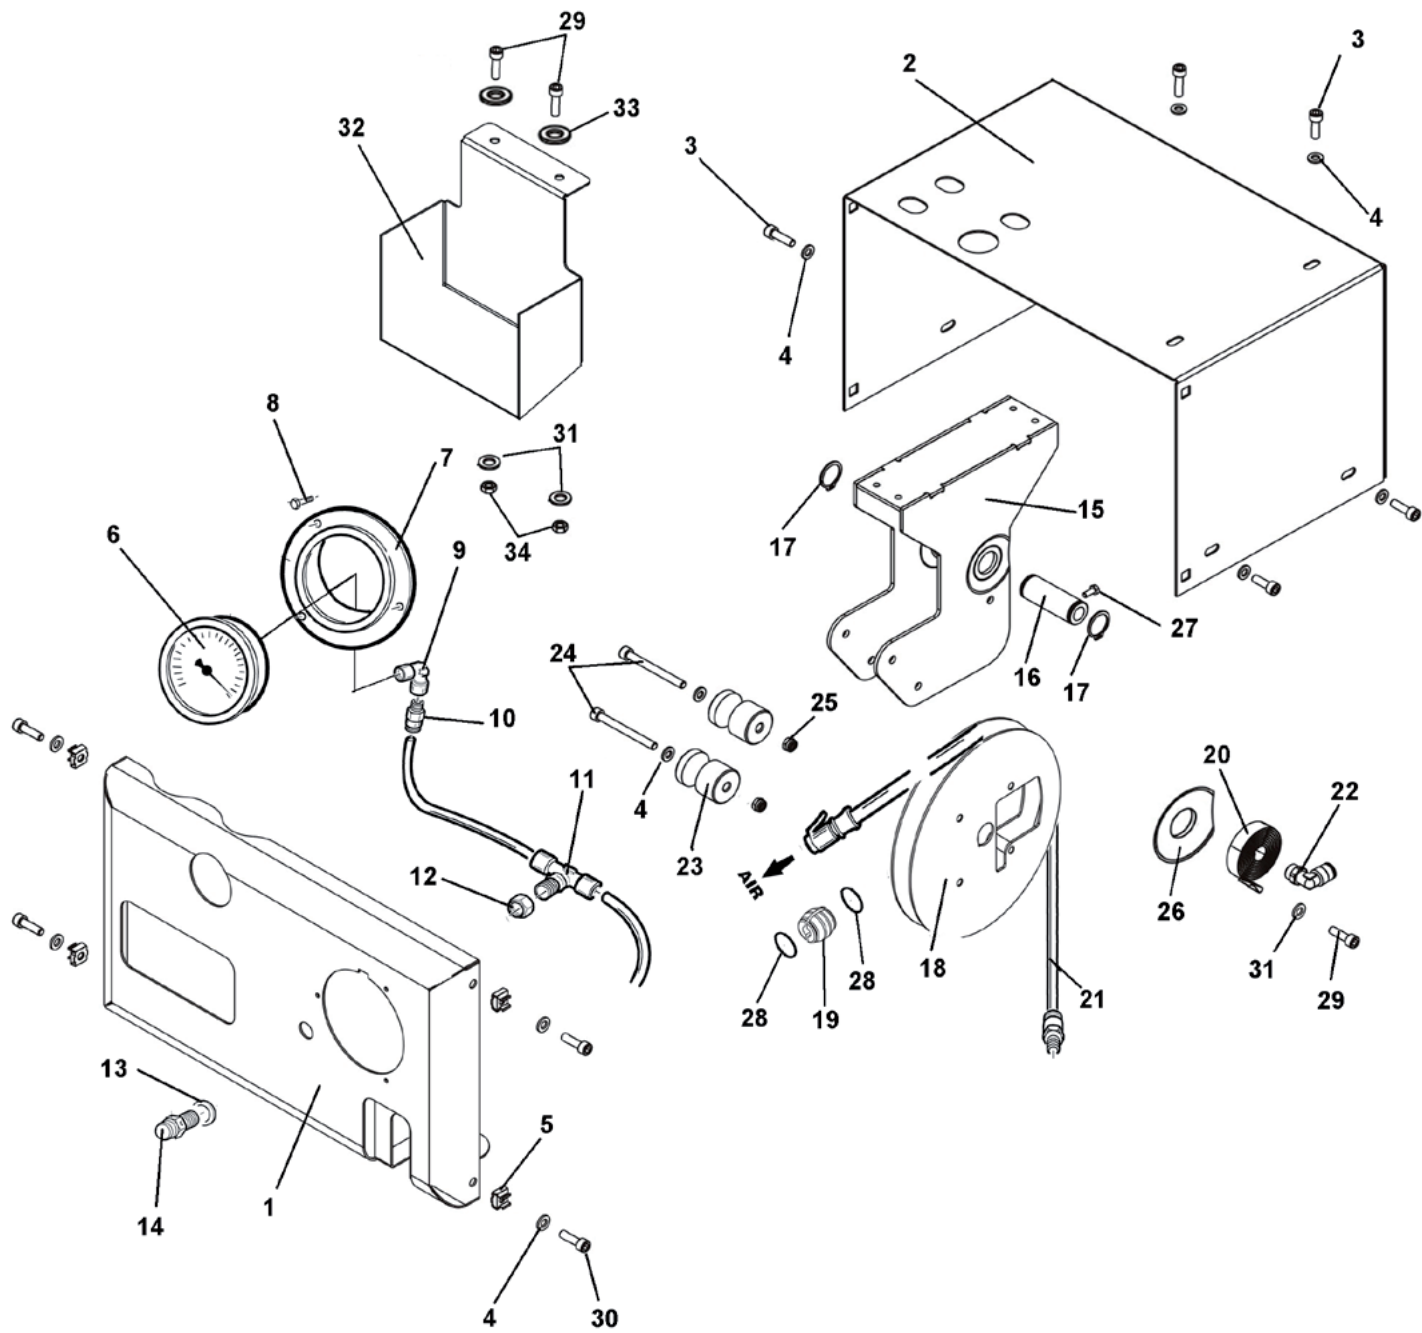

Rif. Ref.	Codice Code	Descrizione	Description
1	2140924	FRONTALINO GONFIATORE	AIR CONTROL BOX COVER
2	7040923	SCATOLA GONFIATORE	AIR CONTROL BOX
3	4397098	VITE TCEI 6x16 8.8 ZNT	SCREW 6x16
4	4399998	RONDELLA 6 (6,4x12x1,6)ZNT	WASHER
5	4395470	DADO GABBIA M6 ZNT	NUT
6	4299069	MANOMETRO CE D.80 SCALA 1-10 BAR	PRESSURE GAUGE D.80
7	3002351	FLANGIA X MANOMETRO D.80	FLANGE
8	4399038	VITE TE 4x8 8.8 ZNT	SCREW 4x8
9	4199109	RACCORDO 2013 1/4" FF	UNION 1/4"
10	4198884	RACCORDO S6510 1/4"-8 S.R.	QUICK UNION 1/4"
11	4198885	RACCORDO 6430 1/4"-8/6 S.RAPIDO	QUICK UNION 1/4"
12	4198894	MANICOTTO 2543 1/4" F.	COUPLING 2543 1/4" F
13	4196920	RONDELLA NYLON DIST. 1/4"	NYLON WASHER 1/4"
14	4299354	PULSANTE DI SGONFIAGGIO	DEFLATION BUTTON
15	2140939	SUPPORTO AVVOLGITORE - ZINC. B.	COILER SUPPORT
16	3040938	PERNO CENTRALE AVVOLGITORE	PIN
17	4399975	ANELLO SEEGER E D.20	SEEGER RING D.20
18	2140935	TAMBURO AVVOLGITORE	COILER
19	3041200	FERMO PER AVVOLGITORE	COILER STOP
20	3040934	MOLLA SPIRALE AVVOLGITORE GONFIATORE	RETURN SPRING
21	2035260	GR.TUBO GONFIAGGIO L=1400	INFLATING HOSE L=1400
22	4198578	RACCORDO 6521 1/4"-8/6 S01 GIREV.	UNION 1/4"
23	3041006	RULLINO	ROLLER
24	4395583	VITE TCEI M 6x60 8.8 ZNT	SCREW 6x60
25	4399893	DADO AUTOBL.M 6 BASSO	NUT
26	4399889	DADO M 6 6S ZNT	NUT
27	4394022	VITE TCEI M 4x10 8.8 ZNT	SCREW 4x10
28	4299168	ANELLO OR 3081 D.20,29x2,62	OR RING
29	4399954	VITE TCEI M 8x20 8.8 ZNT	SCREW 8x20
30	4399300	VITE TCEI M 6x12 8.8 ZNT	SCREW 6x12
31	4399829	RONDELLA 8 (8,4x16x1,5)ZNT	WASHER
32	5941376	LAMIERA INTERNA GONFIATORE	INTERNAL PLATE
33	4399863	RONDELLA 8 (9x24x2) ZNT	WASHER
34	4399976	DADO M 8 6S ZNT	NUT