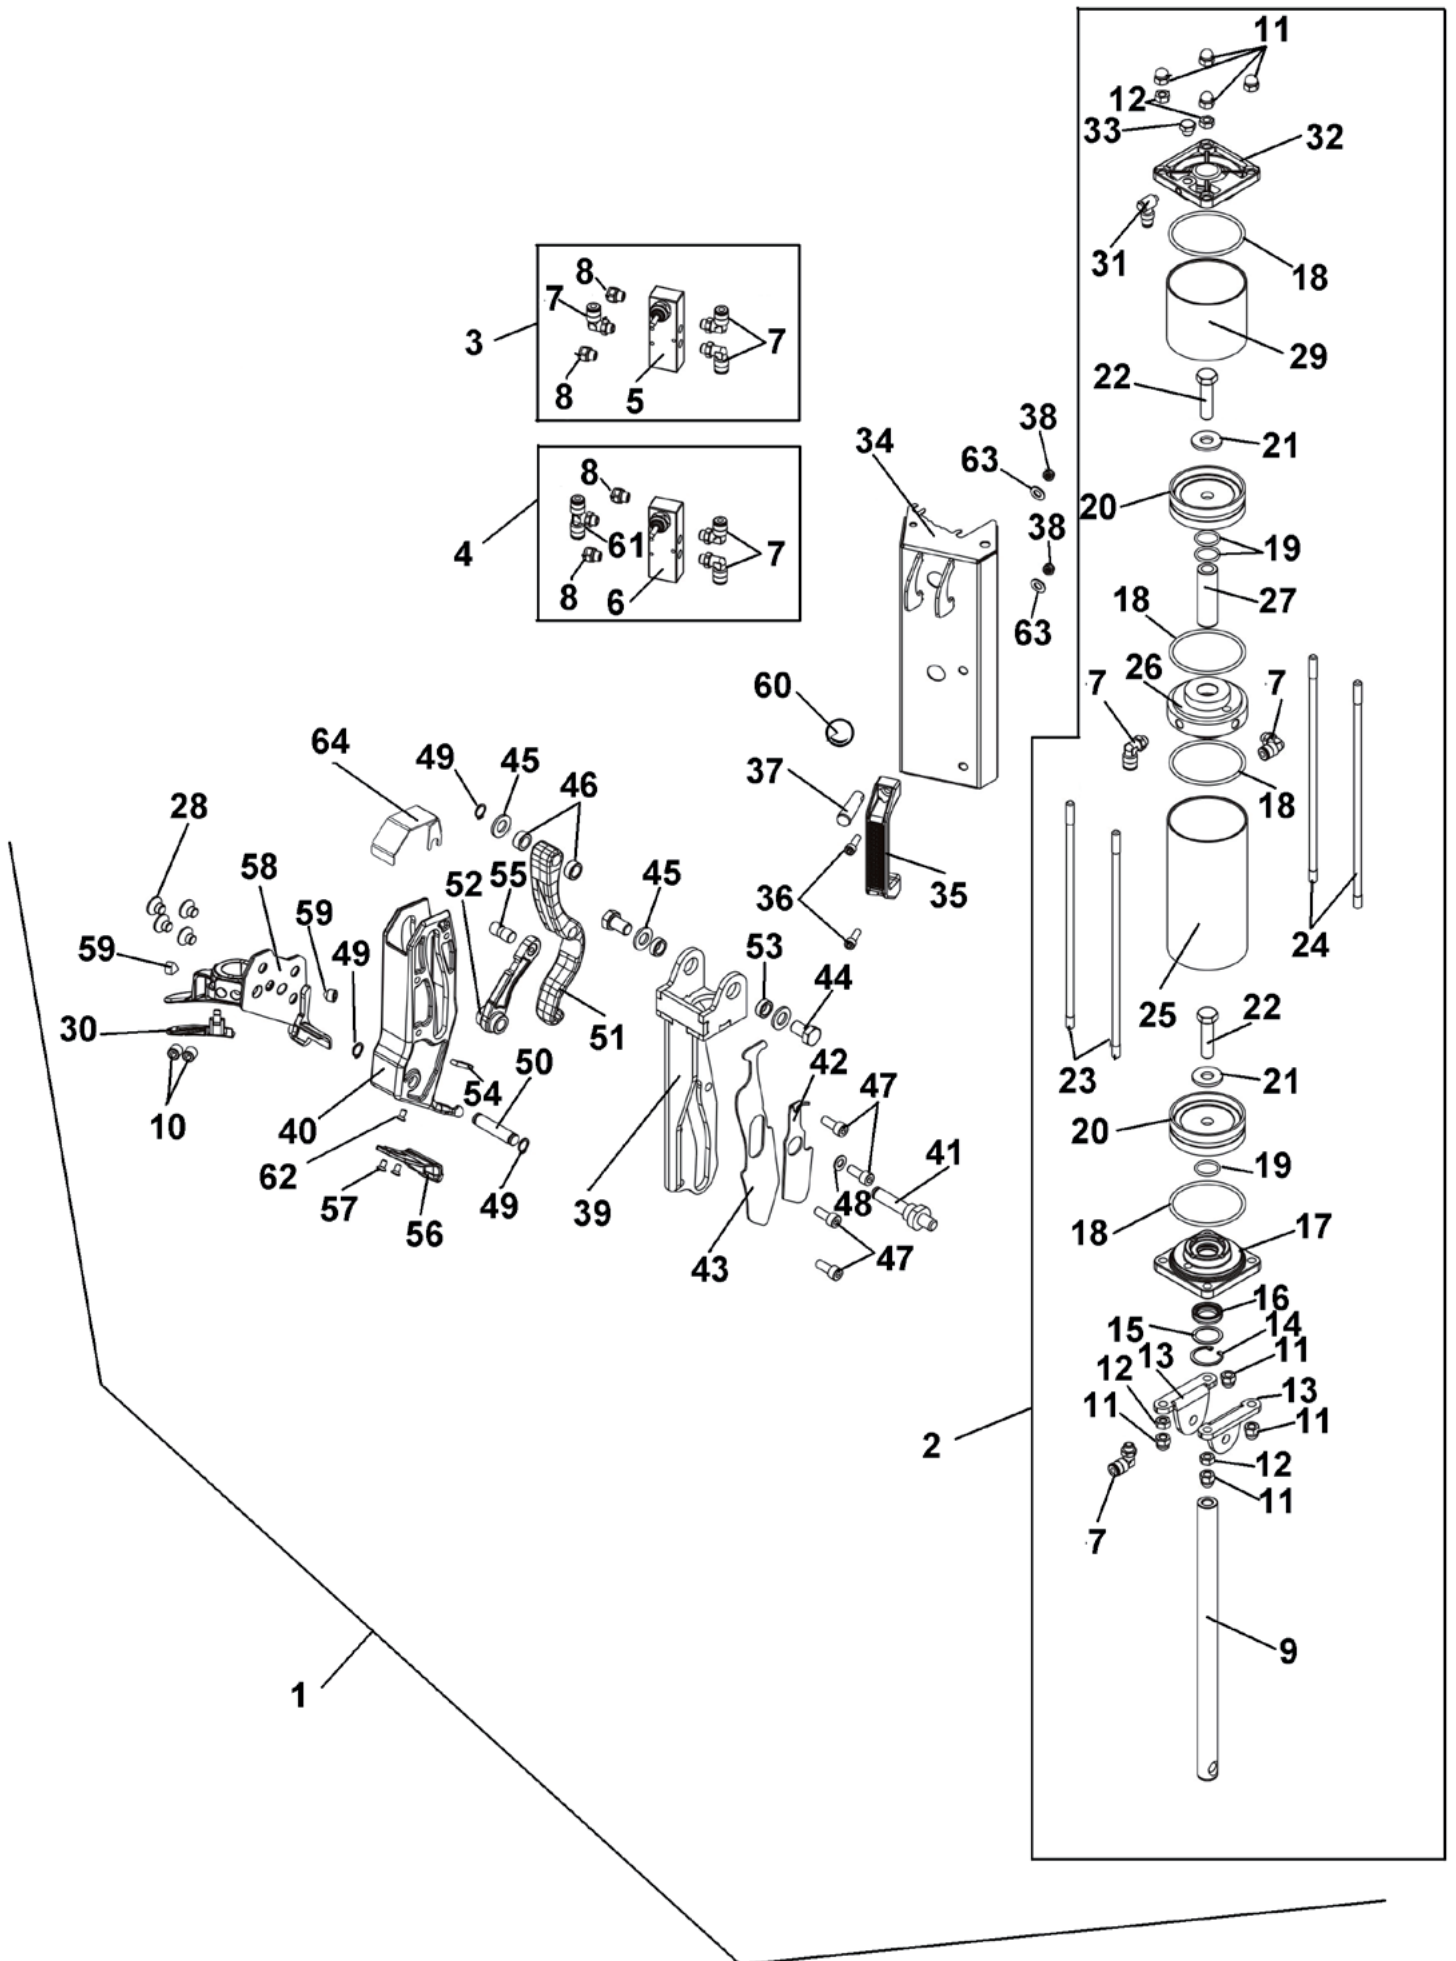

Rif. Ref.	Codice Code	Descrizione	Description
1	2039295	GR. QX PLUS	QX PLUS TOOL
2	2039102	GR.CILINDRO QX PLUS	QX PLUS CYLINDER
3	2007388	GR.VALVOLA QX PLUS	QX PLUS VALVE
4	2039296	GR.VALVOLA QX PLUS	QX PLUS VALVE WITHOUT SPRING RETURN
5	4197884	VALVOLA 5	5-WAY VALVE
6	4198285	VALVOLA 5	5-WAY VALVE
7	4198618	RACCORDO 6522 1/8"-6 (90°-GIR.+ OR)	UNION 1/8"
8	4199610	SILENZIATORE 1 SFE 1/8" OTTONE C/RETE	SILENCER 1/8"
9	3039104	ASTA CILINDRO INFERIORE	CYLINDER PIN
10	4398426	VITE STEI 12x16 P.CONICA 5927	SCREW 12x16
11	4395374	DADO A CALOTTA M8 ZNT 5721	NUT M8
12	4399976	DADO M 8 6S ZNT 5588	NUT M8
13	3019202	ORECCHIA ATT. CIL. SCA.	CONNECTION PLATE
14	3199599	ANELLO SEEGER I D.30 JV	SEEGER RING D.30
15	4398146	RASAMENTO 24x30x1	STEEL SHIM 24x30x1
16	3199601	ANELLO RASCH.BID.L7 NSW 20 30 6/CO	SCRAPER RING
17	3015024	FLANGIA ANTER.D.75-PRF	FLANGE
18	4298822	ANELLO OR 842 D.68,26x3,53	O-RING D.68,26x3,53
19	4299168	ANELLO OR 3081 D.20,29x2,62	O-RING 20,29x2,62
20	4198856	PISTONE MONOBLOCCO TDUOP D.75	PISTON D.75
21	4398753	RONDELLA 12,5x30x3 ZNT.	WASHER D.12,5x30x3
22	4399431	VITE TE 12x45 8.8 PF ZNT	SCREW 12x45
23	3007947	VITE SPECIALE TE M8x289,5 ZNT B.	SPECIAL SCREW M8x289,5
24	3039111	VITE SPECIALE M8x1,25x275 - ZNT	SPECIAL SCREW M8x1,25x275
25	3039103	CAMICIA CILINDRO INFERIORE	CYLINDER LINE
26	3039105	FLANGIA INTERMEDIA CILINDRO QX PNEUM.	MIDDLE FLANGE
27	3039107	ASTA CILINDRO SUPERIORE	CYLINDER PIN
28	4393957	VITE TSPEI 10X12 ZNT 5933	SCREW TSPEI 10X12 ZNT 5933
29	3039106	CAMICIA CILINDRO SUPERIORE	CYLINDER LINE
30	3019305NE	PATTINO POSTERIORE UT INTEGR	TOOL BACK SLIDE
31	4194004	RACCORDO MR 41 6 M6 (90°-GIR)	UNION MR 41 6 M6 (90°-GIR)
32	3019467	FLANGIA POST.D.75 S.O. FORO LATER.M6	BACK FLANGE D.75 S.O. SIDE HOLE M6
33	4199161	TAPPO MASCHIO 2611 1/8"	1/8" PLUG
34	7039110	LAMIERA PROTEZIONE CILINDRO QX PNEUM	PNEUMATI CYLINDER PROTECTION
35	4297851	MANIGLIA A PONTE ABS PICCOLA	HANDLE
36	4399890	VITE TCEI M 6x20 8.8 ZNT 5931	SCREW 6x20
37	3010284	POMOLO D.14x45 FORO M5 ZNT	KNOB D.14X45 M5
38	4399893	DADO AUTOBL.M 6 BASSO.6S	SELF-LOCKING NUT M6
39	7038547	ATTACCO CILINDRO UTENSILE	TOOL ATTACK
40	3038546	SCATOLA UTENSILE INTEGRATO UNIVERSALE	UNIVERSAL TOOL BOX
41	3038548	PERNO CILINDRO UTENSILE INTEGRATO	PIN
42	3039293	PROTEZIONE SCORREVOLE SUPERIORE	PROTECTION
43	3039292	PROTEZIONE SCORREVOLE INFERIORE	PROTECTION
44	4399434	VITE TE 12x20 8.8 ZNT	SCREW 12x20
45	4399981	RONDELLA 12 (13x24x2,5)ZNT6592	WASHER 12 (13x24x2,5)
46	3017302	BOCCOLA 12/18/6,5	BUSH
47	4399954	VITE TCEI M 8x20 8.8 ZNT	SCREW 8x20
48	4399829	RONDELLA 8 (8,4x16x1,5)ZNT6592	WASHER 8 (8,4x16x1,5)
49	4399864	ANELLO SEEGER E D.12 7435	SEEGER RING D.12
50	3019210	PERNO BIELLA	CONNECTING ROD PIN
51	3019213	UTENSILE SENZA LEVA	TOUCHLESS TOOL
52	3019214	BIELLA UTENSILE	CONNECTING ROD
53	3017334	BOCCOLA 12/18/8,2	BUSH
54	3031595	LINGUETTA FILETTATA QX	THREADED TAB
55	3019212	PERNO UTENSILE	PIN
56	3019306NE	PATTINO ANTERIORE UT INTEGR	TOOL FRONT SLIDE
57	4393753	VITE TSPEI 5X10 12.9 5933	SCREW TSPEI 5X10 12.9 5933
58	3019198	TORRETTA UTENSILE SENZA LEVA	TOUCHLESS MOUNTING TOOL
59	4398179	VITE STEI 12x12 P.CONICA 5927	SCREW 12x12
60	4295316	POMOLO PLASTICA S20 M5 01S20B	BALL
61	4196987	RACCORDO 6430 1/8"-6/4 S.RAPIDO	UNION 6430 1/8"-6/4
62	4393956	VITE TSPEI 5X6 12.9 ZNT	SCREW 5X6
63	4399998	RONDELLA 6	WASHER
64	3040445	PANTOGRAFATO PROTEZIONE QX	QX PROTECTION