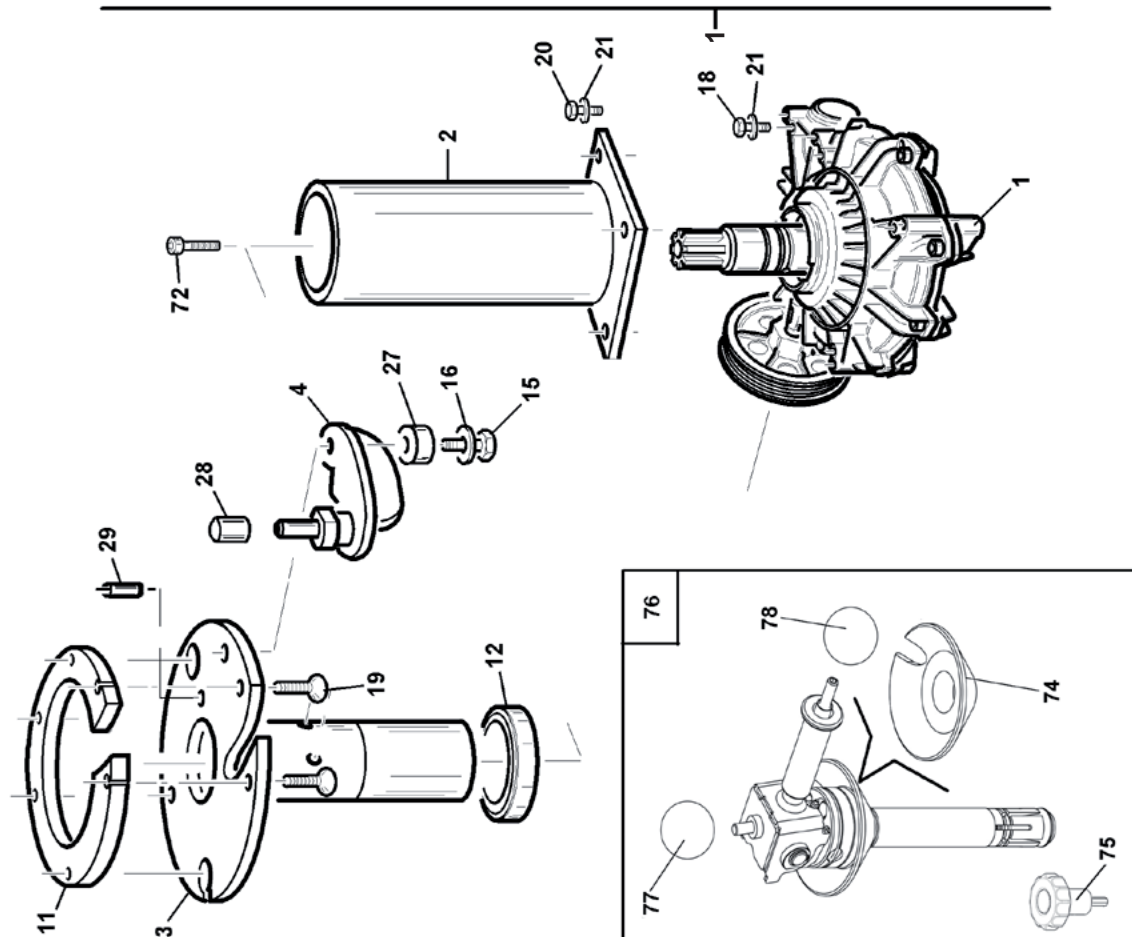

Rif. Ref.	Codice Code	Descrizione	Description	Rif. Ref.	Codice Code	Descrizione	Description
1	2033133	GR. RIDUTT.MANDRINO	REDUCTION GEAR FOR PNEUM. S	41	3010884	RUOTA ELICOIDALE RID.-FINITA	HELICAL GEAR
2	7018063	SUPPORTO MANDRINO	CHUCK SUPPORT	43	3010916	ALBERO CORTO.	SHORT SHAFT
3	2133266	MANDRINO RAPIDO MANUALE	QUICK HAND CHUCK	45	4396948	LINGUETTA 16x10x70	TAB 16X10X70
4	2118670	ANTIROTAZIONE - BRUNITO	ANTIROTATION DEVICE	46	4296910	CUSCINETTO 6212 60x110x22	BEARING 60X110X22
6	3010863	PULEGGIA RIDUTT. SMTG AUTO	GEARBOX PULLEY	47	3010873	SCATOLA INFER. RIDUTT.	BOX
11	3018727	FLANGIA ADATTATRICE	ADAPTOR FLANGE	48	4399900	DADO AUTOBL.M 8 BASSO	SELF-LOCKING NUT M8
12	4296945	CUSCINETTO 6212 2RS 60x110x22	BEARING 60X110X22	52	3018675	CORPO GHIERA FISSO	RING NUT
15	4398582	VITE TE 12x25 8.8 ZNT 5739	SCREW 12x25	53	3018673	VITE MANDRINO FRESATA	CHUCK SCREW
16	4398637	RONDELLA 12x21x2,5	WASHER 12	54	4398783	SPINA ELASTICA D.4x24	ELASTIC PIN D.4x24
18	4399933	VITE TE 10x50 8.8 PF	SCREW 10x50	59	2018674	GR.GHIERA FISSAGGIO MANDRINO	RING NUT
19	4399120	VITE TSPEI M10x20 10.9	SCREW 10x20	60	2031195	GR. VITE FRES. MANDR. + SPINA ELAST.	SHAFT UNIT + ELASTIC PIN
20	4399877	VITE TE 10x60 8.8 PF	SCREW 10x60	72	4393981	VITE TCEI M16x1,5x50 8.8 ZNT 5931	SCREW TCEI M 16x1,5x50
21	43999378	RONDELLA 10 (10,5x21x2)	WASHER 10	73	4294205	GUARNIZIONE FT D.40X35X4 NBR 75	SEAL D.40X35X4
27	3000108	DISTANZIALE BIELLA D.12X18X11,5	CONNECTING ROD SPACER	74	3041682	CONO	CONE
28	3019971	PROTEZ. PERNO TRASCINATORE	PIN PROTECTION	75	2041474	VITE REGOLAZIONE	SCREW ADJUSTMENT
29	3199580	SPINA ELASTICA D. 8 X 20	ELASTIC PIN D.8x20	76	2041464	GR. SMART LOCK	SMART LOCK GROUP
31	3010872	SCATOLA SUPER. RIDUTT.	GEAR BOX TOP COVER	77	4293177	POMOLO PLASTICA ROSSO D=45 M10	RED KNOB
32	4396940	SPINA CIL.RETT. 8x20	PARALLEL PIN 8x20	78	4292916	POMOLO PLASTICA SFERA D=50 M10	BLACK KNOB
33	4296945	CUSCINETTO 6212 2RS 60x110x22	BEARING				
34	4399974	RASAMENTO ACCIAIO 20,5X28X0,3	STEEL SHIM 20,5x28x0,5				
35	4296944	CUSCINETTO RULLI CONICI 30204	BEARING				
36	4396947	LINGUETTA 6x6x18 (A)	TAB 6X6X18				
37	3010883	VITE SENZA FINE RID.SMTG AUTO	WORM SCREW				
38	4399134	VITE TCEI M 8x30 8.8	SCREW 8x30				
39	4296944	CUSCINETTO RULLI CONICI 30204	BEARING				
40	3010886	COPERCHIETTO TENUTA 35-8	SEALING CAP