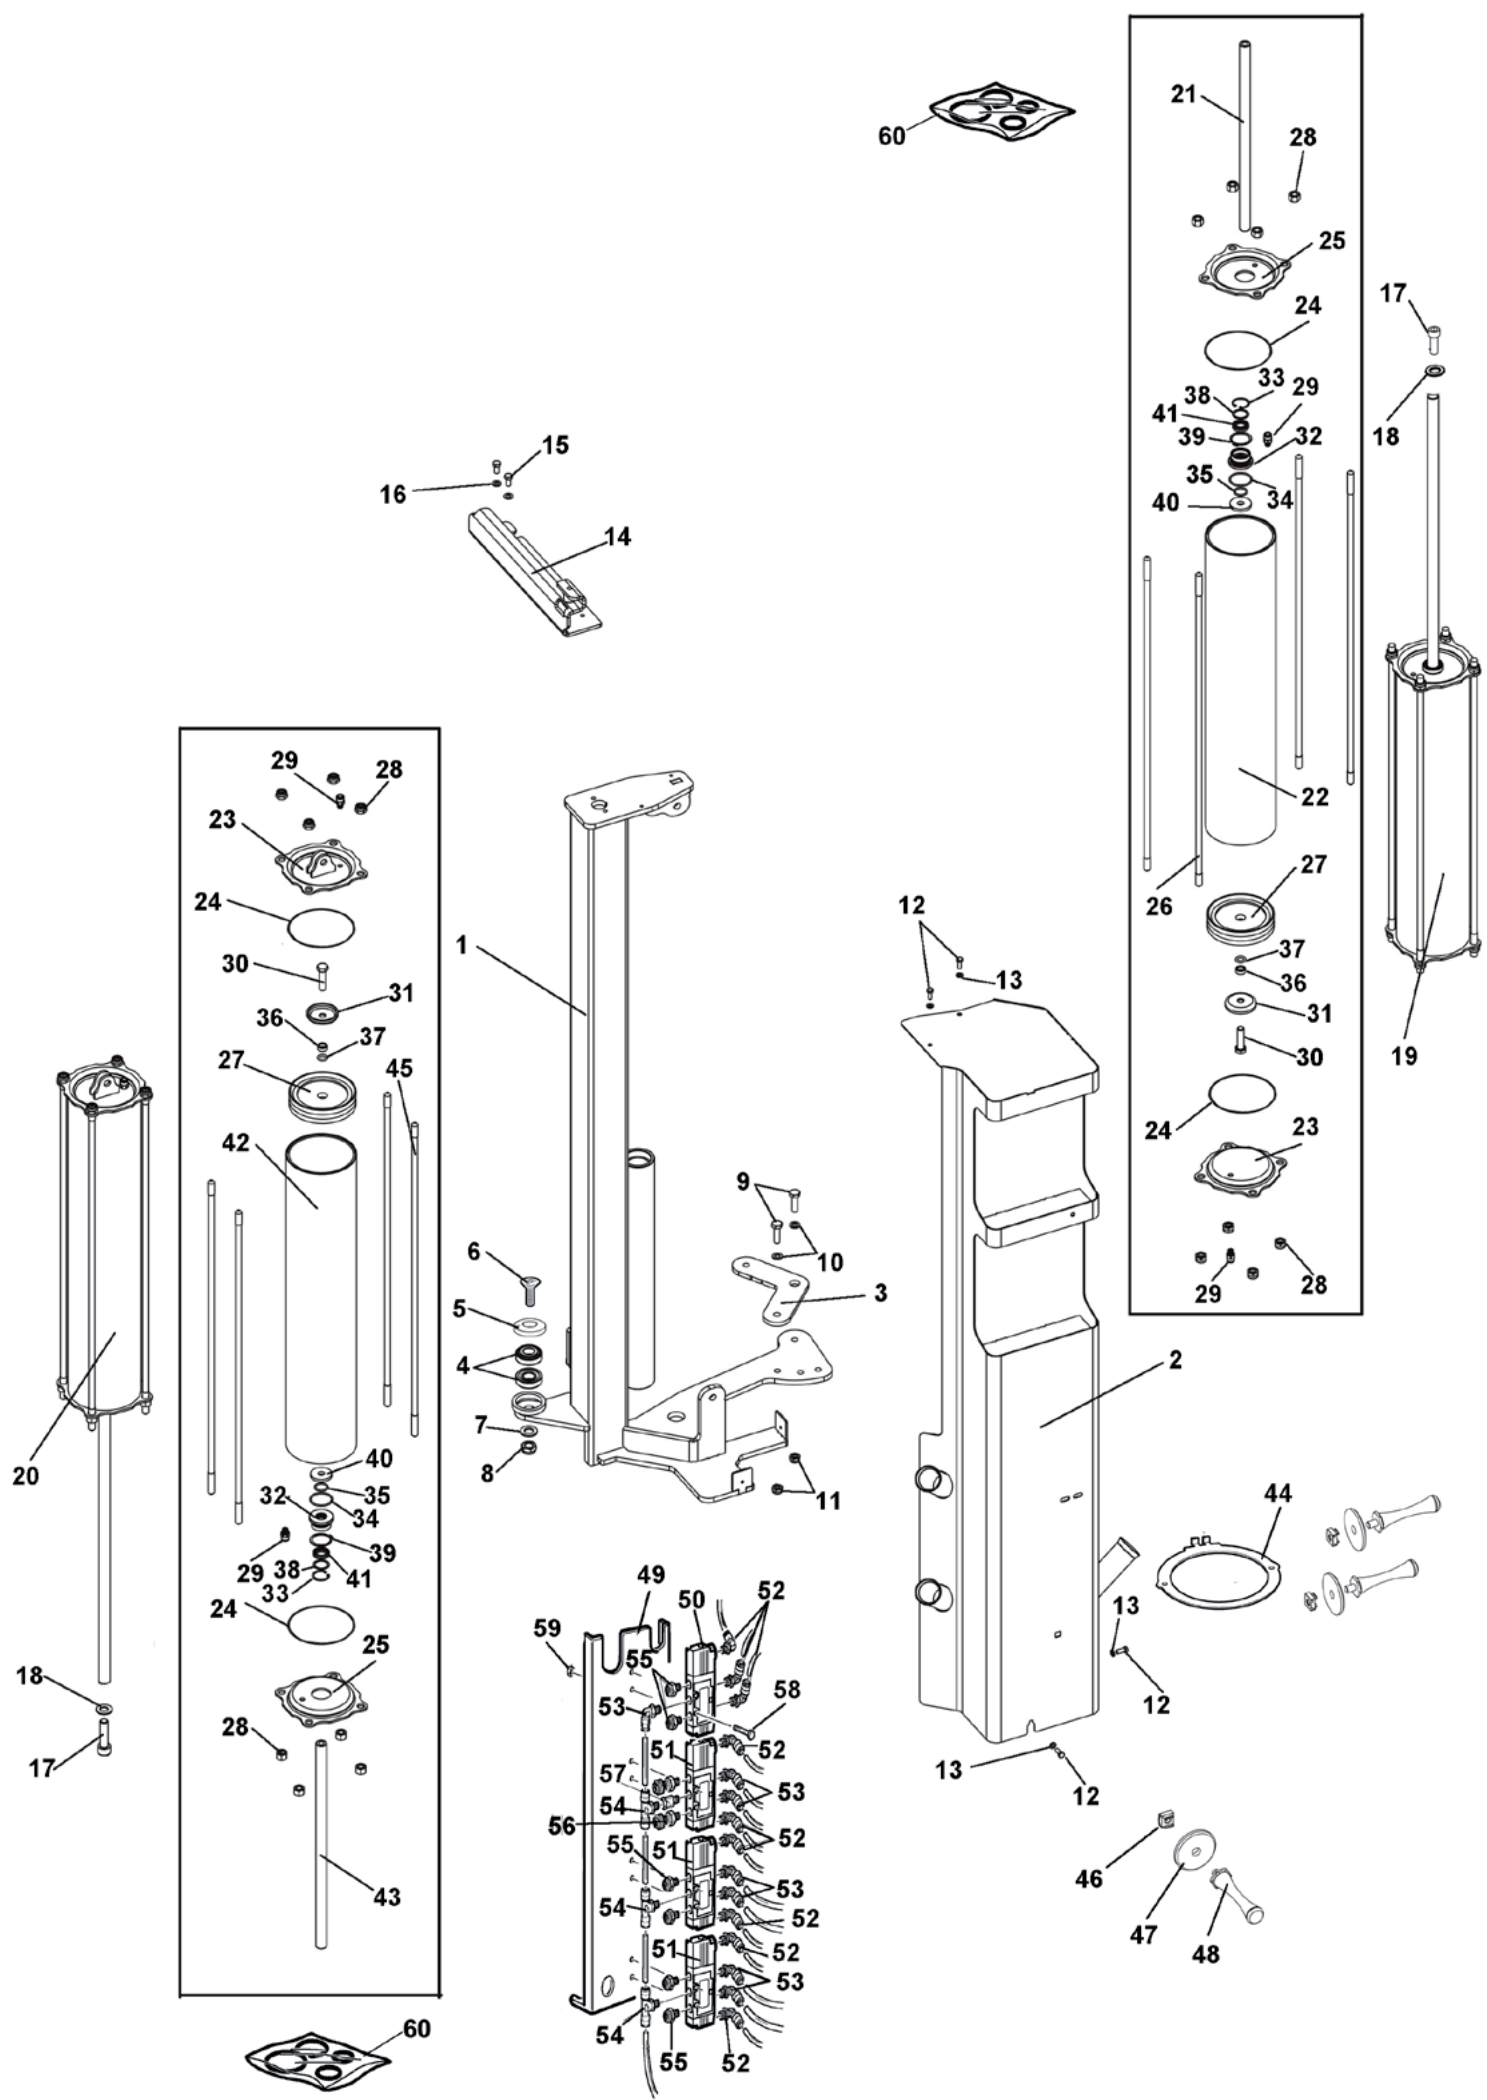

Rif. Ref.	Codice Code	Descrizione	Description
1	7040836	TRAVE STALLONATORE	BEAD BREAKER ARM
2	7040928	CARTER PORTAOGGETTI	TOOL TRAY
3	3040946	BIELLA POSIZIONI CILINDRO	ROD
4	4296944	CUSCINETTO RULLI CONICI 30204	BEARING
5	3032521	CUFFIA CUSCINETTO (D.I. 40)	BEARING DOME
6	4397615	VITE TSPEI M12X25 10.9 ZNT	SCREW 12X25
7	4395014	RONDELLA 17X30X3	WASHER
8	4399963	DADO AUTOBL.M16 BASSO	WASHER
9	4399951	VITE TE 10x35 8.8 ZNT	SCREW 10X35
10	4398633	RONDELLA 10 (10x18x2) ZNT	WASHER
11	4399971	DADO AUTOBL.M10 BASSO	NUT
12	4399998	RONDELLA 6 (6,4x12x1,6)ZNT	WASHER
13	4398708	VITE TE 6x16 8.8 ZNT	SCREW 6x16
14	7040966	SUPPORTO CONSOLLE	CONSOLLE SUPPORT
15	4399946	VITE TE 8x16 8.8 ZNT	SCREW 8x16
16	4399829	RONDELLA 8 (8,4x16x1,5)ZNT	WASHER
17	4397504	VITE TCEI M12x30 12.9	SCREW 12x30
18	4399981	RONDELLA 12 (13x24x2,5)ZNT	WASHER
19	2032885	GR.CILINDRO CARRELLO STALL.SUPERIORE	CYLINDER
20	2040974	GR.CILINDRO CARRELLO STALL.INFERIORE	CYLINDER
21	3032887	STELO CIL.STALL.SUP. D.20 L=615	CYLINDER SHAFT D.20 L=615
22	3032886	CAMICIA CIL.STALL.SUP. D.125 L=597,5	UPPER CYLINDER LINER D.125 L=597,5
23	2119448	FLANGIA POSTER.CILINDRO D.125	CYLINDER BACK FLANGE D.125
24	4294722	ANELLO OR 3475 120,32x2,62	O-RING 3475 120,32x2,62
25	3017341	FLANGIA CILINDRO D.125 UTENSILE	CYLINDER FLANGE D.125
26	3032964	TIRANTE CILINDRO CARR.STALL.SUP.	CYLINDER TIE ROD
27	4294724	PISTONE MONOBLOCCO TDUOP D.125	PISTON TDUOP D.125
28	4399865	DADO AUTOBL.M12 BASSO	SELF-LOCKING NUT M12
29	4198954	RACCORDO 6512 1/8"-8 S.R. (DIRITTO+OR)	QUICK UNION 6512 1/8" -8 S.R.
30	4399431	VITE TE 12x45 8.8 PF ZNT	SCREW 12x45
31	3017344	DISTANZIALE X PISTONE -ZNT. B.	SPACER FOR PISTON
32	3017346	BOCCOLA GUARNIZIONI	SEALS BUSH
33	3199599	ANELLO SEEGER I D.30 JV	SEEGER RING D.30
34	4294713	ANELLO OR 3150 37,77x2,62	O-RING 3150 37,77x2,62
35	4299168	ANELLO OR 3081 D.20,29x2,62	O-RING 3081 D.20,29x2,62
36	3017365	BOCCOLA 12/18/7,5	BUSH
37	4297691	ANELLO OR 4050 D.12,29x3,53	O-RING D.12,29x3,53
38	4398146	RASAMENTO 24x30x1	STEEL SHIM 24x30x1
39	4394721	ANELLO SEEGER E D.36	SEEGER RING D.36 7435
40	3017364	RONDELLA 12,3X40X5 -ZNT. B.	WASHER
41	3199601	ANELLO RASCH.BID.L7 NSW 20 30 6/CO	SCRAPER RING
42	3040975	CAMICIA CILINDRO CARRELLO STALL.	CYLINDER LINER
43	3040976C	ASTA CLINDRO VERTICALE L=665- CROMATO	LINER
44	3035873	ANELLO PORTA GRASSO	GREASE HOLDING RING
45	3040977	TIRANTE CILINDRO CARR.STALL.INF.	CYLINDER TIE ROD
46	4394168	DADO GABBIA M8 ZNT	NUT
47	3040636	DISCO PER PERNO PORTA CONO	DISC
48	3036383	PERNO PORTA CONO	PIN
49	3032855	LAMIERA PORTAVALVOLE - ZNT	VALVE HOLDER PLATE
50	4193997	VALVOLA VP 1/8" 22 5 PN PM OO P	VALVE VP 1/8"
51	4193998	VALVOLA VP 1/8" 22 6 PN RC CC P	VALVE VP 1/8"
52	4197210	RACCORDO 6520 1/8"-4 90° (sp)	UNION 1/8"
53	4196214	RACCORDO 6520 1/8"-8	UNION 1/8"
54	4196909	RACCORDO 6430 1/8"-8 S.RAPIDO	QUICK UNION 1/8"-8
55	4199610	SILENZ. 1 SFE 1/8" OTTONE C/RETE	SILENCER 1/8"
56	4199843	REGOL.SCAR.SILENZ.SVE 1/8"	SILENCER OUTLET REG. 1/8"
57	4198921	COLONNETTA M/F 1/8" 2525 H=16	STUD BOLT 1/8" H=16
58	4399898	VITE TE 4x30 8.8 PF ZNT 5737	SCREW 4x30
59	4396106	DADO M 4 6S ZNT 5588	NUT M4
60	2037953	KIT GUARNIZIONI CILINDRI STALLONATORI	KIT OF CYLINDER SEALINGS