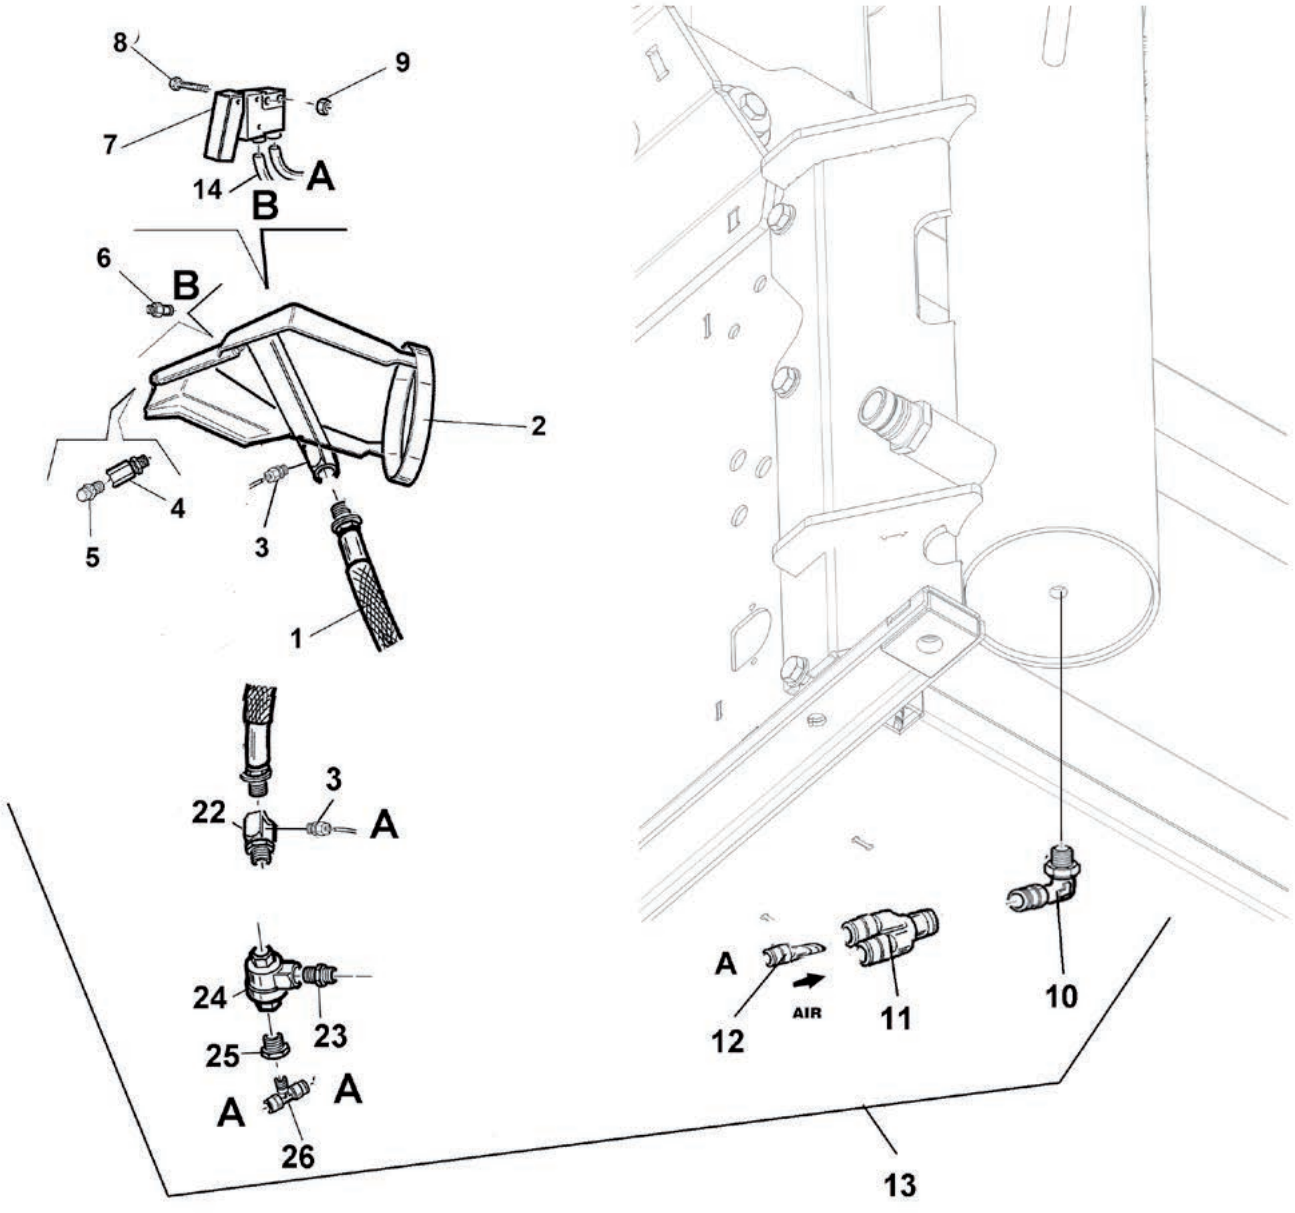

OPTIONAL

Rif. Ref.	Codice Code	Descrizione	Description
1	3036231	TUBO GONFIAGGIO A BECCO COMP.	INFLATING BARREL - COMPL
2	2136220	IMPUGNATURA GONFIAGGIO	INFLATOR HANDLE
3	4593033	PRESSACAVO BM 14912 M12X1,5	CABLE FASTENER
4	3036445	PROLUNGA M-F 1/4 M5	EXTENSION M-F 1/4 HOLE M5
5	2037816	PULSANTE DI SCARICO	RELIEF PUSHBUTTON
7	4194001	VALVOLA MV AL4 15 3 LT ML NC P	VALVE
8	4399897	VITE TE 4x25	SCREW
9	4396106	DADO M 4	NUT
10	4192639	RACCORDO 6520 1/4"-8	UNION
11	4197193	RACCORDO 6560 Y TUBO D.8	UNION
12	4193434	RACCORDO 6800(121) RID.DA 8 A 4	UNION
13	9241008	835/15 KIT GONFIAGGIO TUBELESS	INFLATE KIT
14	3036627	TUBO RILSAN D.4X2,7 NERO L=400	HOSE
22	3036229	RACCORDO M-F 3/4 + M12	UNION M-F 3/4 + M12
23	4195040	RIDUZIONE/NIPPLO M/M 1"-3/4"	REDUCTION 2530 1"-3/4"
24	4194613	VALVOLA SCARICO RAPIDO 5VSRM	QUICK RELIEF VALVE 3/4" F/F
25	4194313	RIDUZIONE RC 253 3/4"M-1/4"F	REDUCTION 3/4"M-1/4"F
26	4194314	RACCORDO RAPIDO PLAST. "T" 1/4"	QUICK UNION "T" 1/4" / 4
28	4198954	RACCORDO 6512 1/8"-8 S.R.	UNION