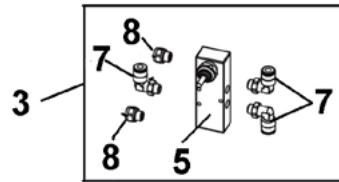

DA MATRICOLA: **48150200158**
FROM SERIAL:

Rif. Ref.	Codice Code	Descrizione	Description
1	2041390	GR. QX PLUS	QX PLUS TOOL
2	2041398	GR.CILINDRO QX PLUS	QX PLUS CYLINDER
3	2007388	GR.VALVOLA QX PLUS	QX PLUS VALVE
4	2039296	GR.VALVOLA QX PLUS	QX PLUS VALVE WITHOUT SPRING RETURN
5	4197884	VALVOLA 5	5-WAY VALVE
6	4198285	VALVOLA 5	5-WAY VALVE
7	4198618	RACCORDO 6522 1/8"-6 (90°-GIR.+ OR)	UNION 1/8"
8	4199610	SILENZIATORE 1 SFE 1/8" OTTONE C/RETE	SILENCER 1/8"
9	3041399	ASTA CILINDRO INFERIORE	CYLINDER PIN
10	4398426	VITE STEI 12x16 P.CONICA 5927	SCREW 12x16
11	4395374	DADO A CALOTTA M8 ZNT 5721	NUT M8
12	4399976	DADO M 8 6S ZNT 5588	NUT M8
13	3019202	ORECCHIA ATT. CIL. SCA.	CONNECTION PLATE
14	3199599	ANELLO SEEGER I D.30 JV	SEEGER RING D.30
15	4398146	RASAMENTO 24x30x1	STEEL SHIM 24x30x1
16	3199601	ANELLO RASCH.BID.L7 NSW 20 30 6/CO	SCRAPER RING
17	3015024	FLANGIA ANTER.D.75-PRF	FLANGE
18	4298822	ANELLO OR 842 D.68,26x3,53	O-RING D.68,26x3,53
19	4299168	ANELLO OR 3081 D.20,29x2,62	O-RING 20,29x2,62
20	4198856	PISTONE MONOBLOCCO TDUOP D.75	PISTON D.75
21	4398753	RONDELLA 12,5x30x3 ZNT.	WASHER D.12,5x30x3
22	4399431	VITE TE 12x45 8.8 PF ZNT	SCREW 12x45
23	3007947	VITE SPECIALE TE M8x289,5 ZNT B.	SPECIAL SCREW M8x289,5
24	3039111	VITE SPECIALE M8x1,25x275 - ZNT	SPECIAL SCREW M8x1,25x275
25	3039103	CAMICIA CILINDRO INFERIORE	CYLINDER LINE
26	3039105	FLANGIA INTERMEDIA CILINDRO QX PNEUM.	MIDDLE FLANGE
27	3039107	ASTA CILINDRO SUPERIORE	CYLINDER PIN
28	4393957	VITE TSPEI 10X12 ZNT 5933	SCREW TSPEI 10X12 ZNT 5933
29	3039106	CAMICIA CILINDRO SUPERIORE	CYLINDER LINE
30	3019305NE	PATTINO POSTERIORE UT INTEGR	TOOL BACK SLIDE
31	4194004	RACCORDO MR 41 6 M6 (90°-GIR)	UNION MR 41 6 M6 (90°-GIR)
32	3019467	FLANGIA POST.D.75 S.O. FORO LATER.M6	BACK FLANGE D.75 S.O. SIDE HOLE M6
33	4199161	TAPPO MASCHIO 2611 1/8"	1/8" PLUG
34	7039110	LAMIERA PROTEZIONE CILINDRO QX PNEUM	PNEUMATI CYLINDER PROTECTION
35	4297851	MANIGLIA A PONTE ABS PICCOLA	HANDLE
36	4399890	VITE TCEI M 6x20 8.8 ZNT 5931	SCREW 6x20
37	3010284	POMOLO D.14x45 FORO M5 ZNT	KNOB D.14X45 M5
38	4399893	DADO AUTOBL.M 6 BASSO.6S	SELF-LOCKING NUT M6
39	7038547	ATTACCO CILINDRO UTENSILE	TOOL ATTACK
40	3038546	SCATOLA UTENSILE INTEGRATO UNIVERSALE	UNIVERSAL TOOL BOX
41	2141393	RINVIO CILINDRO	CYLINDER RETURN
42	3041397	PROTEZIONE FISSA RINVIO QX	PROTECTION
43	4399866	VITE TCEI M12X50-12.9 P.F.5931	SCREW 12x50 5931
44	4392353	VITE TBEI M12x16 10.9	SCREW 12x16
45	4399981	RONDELLA 12 (13x24x2,5)ZNT6592	WASHER 12 (13x24x2,5)
47	4392351	VITE TBEI M8x12 10.9	SCREW 8x12
48	4399829	RONDELLA 8 (8,4x16x1,5)ZNT6592	WASHER 8 (8,4x16x1,5)
49	4399864	ANELLO SEEGER E D.12 7435	SEEGER RING D.12
50	3019210	PERNO BIELLA	CONNECTING ROD PIN
51	3033743	UTENSILE FRESATO	MILLED TOOL
52	3019214	BIELLA UTENSILE	CONNECTING ROD
53	3017334	BOCCOLA 12/18/8,2	BUSH
54	3031595	LINGUETTA FILETTATA QX	THREADED TAB
55	3019212	PERNO UTENSILE	PIN
56	3019306NE	PATTINO ANTERIORE UT INTEGR	TOOL FRONT SLIDE
57	4393753	VITE TSPEI 5X10 12.9 5933	SCREW TSPEI 5X10 12.9 5933
58	3019198	TORRETTA UTENSILE SENZA LEVA	TOUCHLESS MOUNTING TOOL
59	4398179	VITE STEI 12x12 P.CONICA 5927	SCREW 12x12
60	4295316	POMOLO PLASTICA S20 M5 01S20B	BALL
61	4196987	RACCORDO 6430 1/8"-6/4 S.RAPIDO	UNION 6430 1/8"-6/4
62	4393956	VITE TSPEI 5X6 12.9 ZNT	SCREW 5X6
63	4399998	RONDELLA 6	WASHER
64	3041396	PANTOGRAFATO PROTEZIONE QX	QX PROTECTION
65	4392350	RASAMENTO ACCIAIO 12x18x0,5	STEEL SPACER
66	4392352	VITE TBEI M8x45 10.9	SCREW 8X45