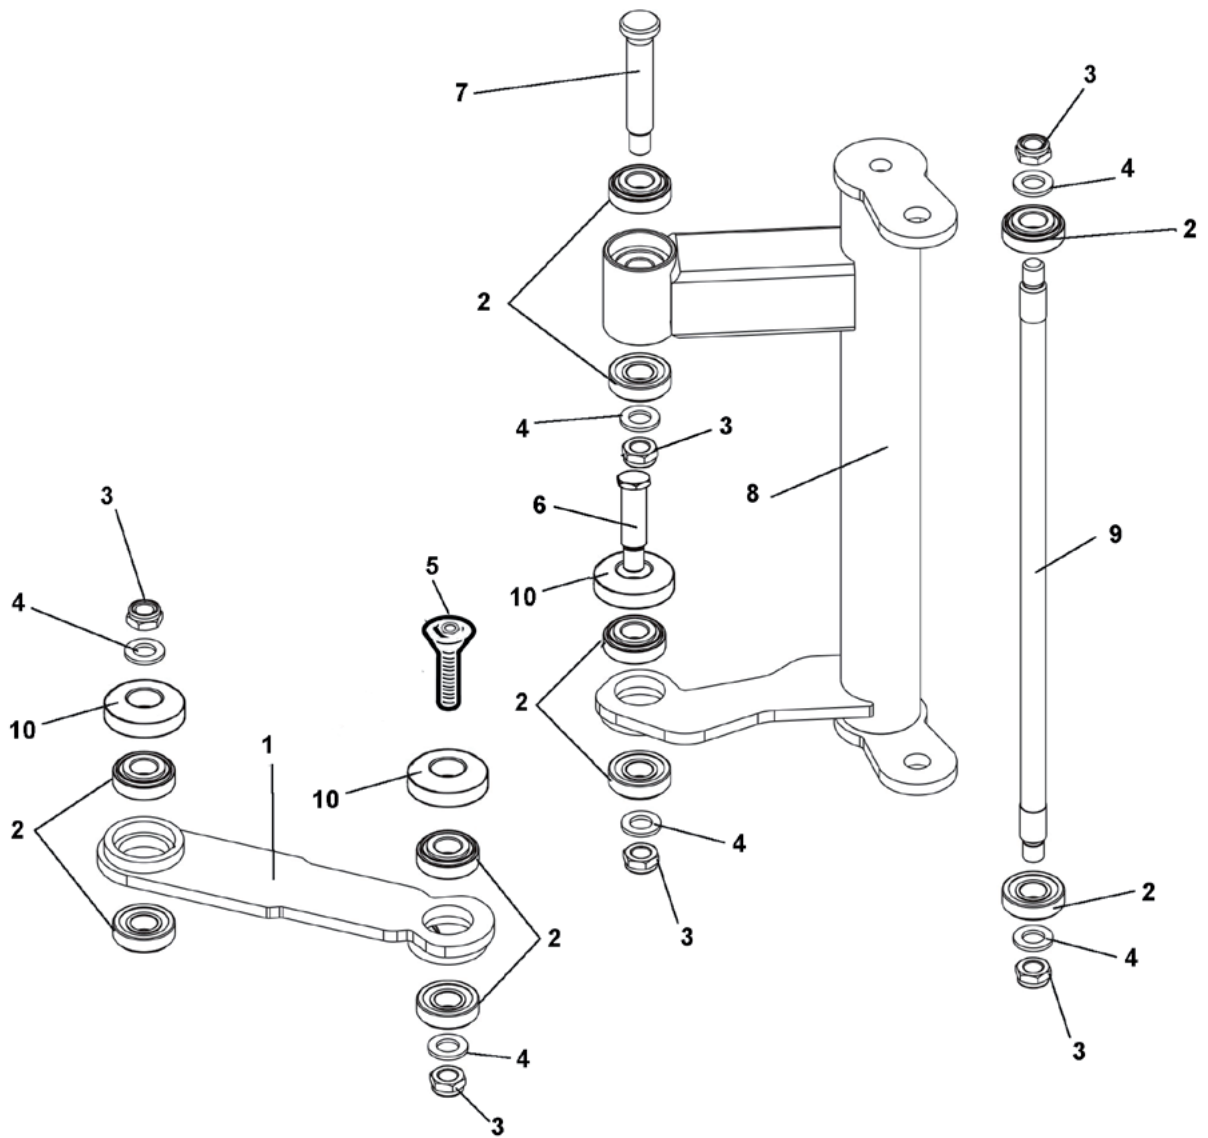

Rif. Ref.	Codice Code	Descrizione	Description
1	7040979	LEVA TRAVE STALLONATORI	BEAD BREAKER LEVER
2	4296944	CUSCINETTO RULLI CONICI 30204	BEARING
3	4399963	DADO AUTOBL.M16 BASSO	NUT
4	4395014	RONDELLA 17X30X3	WASHER
5	4397615	VITE TSPEI M12X25 10.9 ZNT	SCREW M12X25
6	3040284	PERNO PER LEVE SMONTAGGIO	PIN
7	3040099	PERNO BRACCIO PRESS ARM PLUS	PIN
8	7040970	SNODO STALLONATORE	JOINT
9	3040849	PERNO SNODO ORIZZONTALE	PIN
10	3032521	CUFFIA CUSCINETTO (D.I. 40)	BEARING DOME