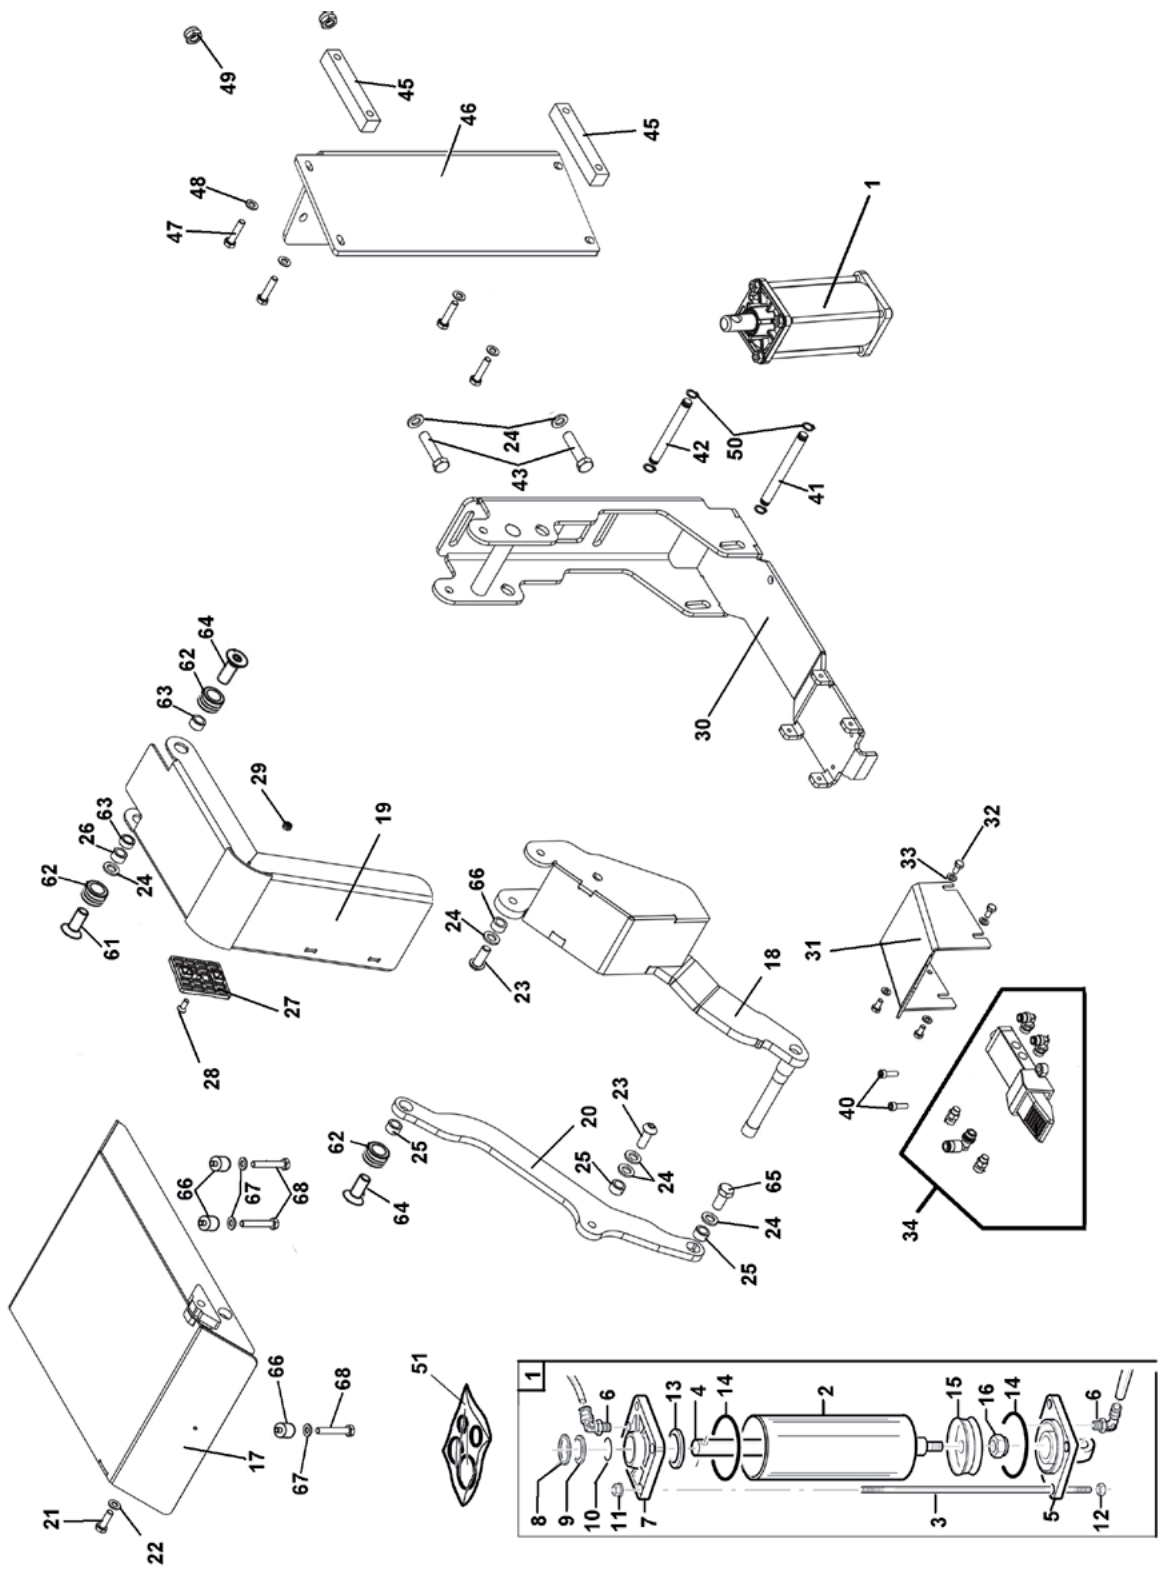

OPTIONAL

Rif. Ref.	Codice Code	Descrizione	Description
1	2036193	GR. CILINDRO LIFT	CYLINDER
2	3036195	CAMICIA CILINDRO	LINER
3	3019208	VITE SPECIALE	SPECIAL SCREW
4	3036194	ASTA CILINDRO SOLL.	ROD
5	3015023	FLANGIA POSTER.D.75	FLANGE REAR
6	4196214	RACCORDO 6520 1/8"-8	UNION 6520 1/8"
7	3015024	FLANGIA ANTER.D.75	FLANGE FRONT
8	3199599	ANELLO SEEGER I D.30	SEEGER RING D.30
9	4398146	RASAMENTO	STEEL SHIM
10	3199601	ANELLO RASCH.BID.L7	SCRAPER RING
11	4399900	DADO AUTOBL.M 8	SELF-LOCKING NUT M8
12	4397678	DADO FLANGIATO M8	FLANGED NUT M8
13	4398753	RONDELLA	WASHER
14	4298822	ANELLO OR D.68.26x3,53	O-RING
15	4198856	PISTONE	PISTON
16	4399865	DADO AUTOBL.M12	SELF-LOCKING NUT M12
17	7040897	PEDANINA LIFT CHIUSA	LIFT PLATFORM
18	7040896	BRACCIO LIFT	LIFT ARM
19	7040890	PEDANA AGGIUNTIVA PER SOLL.	LIFT PROTECTION
20	7036701	BIELLA LIFT RUOTA	CONNECTING ROD
21	4399935	VITE TE 8x25 8.8 ZNT	SCREW 8X25
22	4399829	RONDELLA 8 (8.4x16x1,5)ZNT	WASHER
23	4395235	VITE TBEI M12x25 10.9 UBK ZNT	SCREW TBEI 12x25 10.9 UBK
24	4398637	RONDELLA 12x21x2,5 UNI1750 ZNT	WASHER
25	3019969	BOCCOLA 12/18/10,5	BUSH
26	3017334	BOCCOLA 12/18/8,2	BUSH
27	3037181	PATTINO SOLLEVATORE	SLIDE
28	4398672	VITE TSPEI M 6x16 10.9 ZNT	SCREW TSPEI M 6x16 10.9 ZNT
29	4399889	DADO M 6 6S ZNT	NUT
30	7040887	BASAMENTO LIFT	LIFT BASE
31	7039143	COPERTURA PEDALE LIFT	PEDAL COVER
32	4398723	VITE TE 6x12 8.8 ZNT 5739	SCREW 6x12SCREW 6x12
33	4399998	RONDELLA 6 (6.4x12x1,6)	WASHER 6 (6.4x12x1,6)
34	2036377	GR. VALVOLA SOLLEVATORE	SCREW 6x30
40	4399299	VITE TCEI M 6x30 8.8 ZNT	PIN
41	3036283	PERNO LUNGO LIFT	PIN
42	3036284	PERNO CORTO LIFT	SCREW 12x20
43	4399434	VITE TE 12x20 8.8 ZNT	SPACER
44	3036408	DISTANZIALE SOLLEVATORE	LIFT SPACER
45	7040963	SPESSORE LIFT	LIFT PLATE
46	7040962	LAMIERA FISSAGGIO LIFT	SCREW 8x35
47	4399861	VITE TE 8x35 8.8 ZNT	WASHER
48	4399829	RONDELLA 8 (8.4x16x1,5)ZNT	NUT
49	4399865	DADO AUTOBL.M12 BASSO	SEEGER RING D.12
50	4399864	ANELLO SEEGER E D.12	CYLINDER SEAL D.90
51	2036399	KIT GUARNIZ. CILINDRO D.90	

Rif. Ref.	Codice Code	Descrizione	Description
61	4394942	VITE TSPEI M12x35 10.9 ZNT	SCREW 12x35
62	4292997	PASSACAVO PVC	FAIRLEAD PVC
63	3017302	BOCCOLA 12/18/6,5	BUSH
64	4396349	VITE TSPEI M12x30 10.9 ZNT	SCREW 12x30
65	4398582	VITE TE 12x25 8.8 ZNT	SCREW 12x25
66	4292996	FERMA BATTUTE IN PVC	PVC STOP
67	4399430	RONDELLA 5(5,5x15x1,6)ZNT	WASHER
68	4398998	VITE TCEI M 5x25 8.8 ZNT	SCREW 5x25