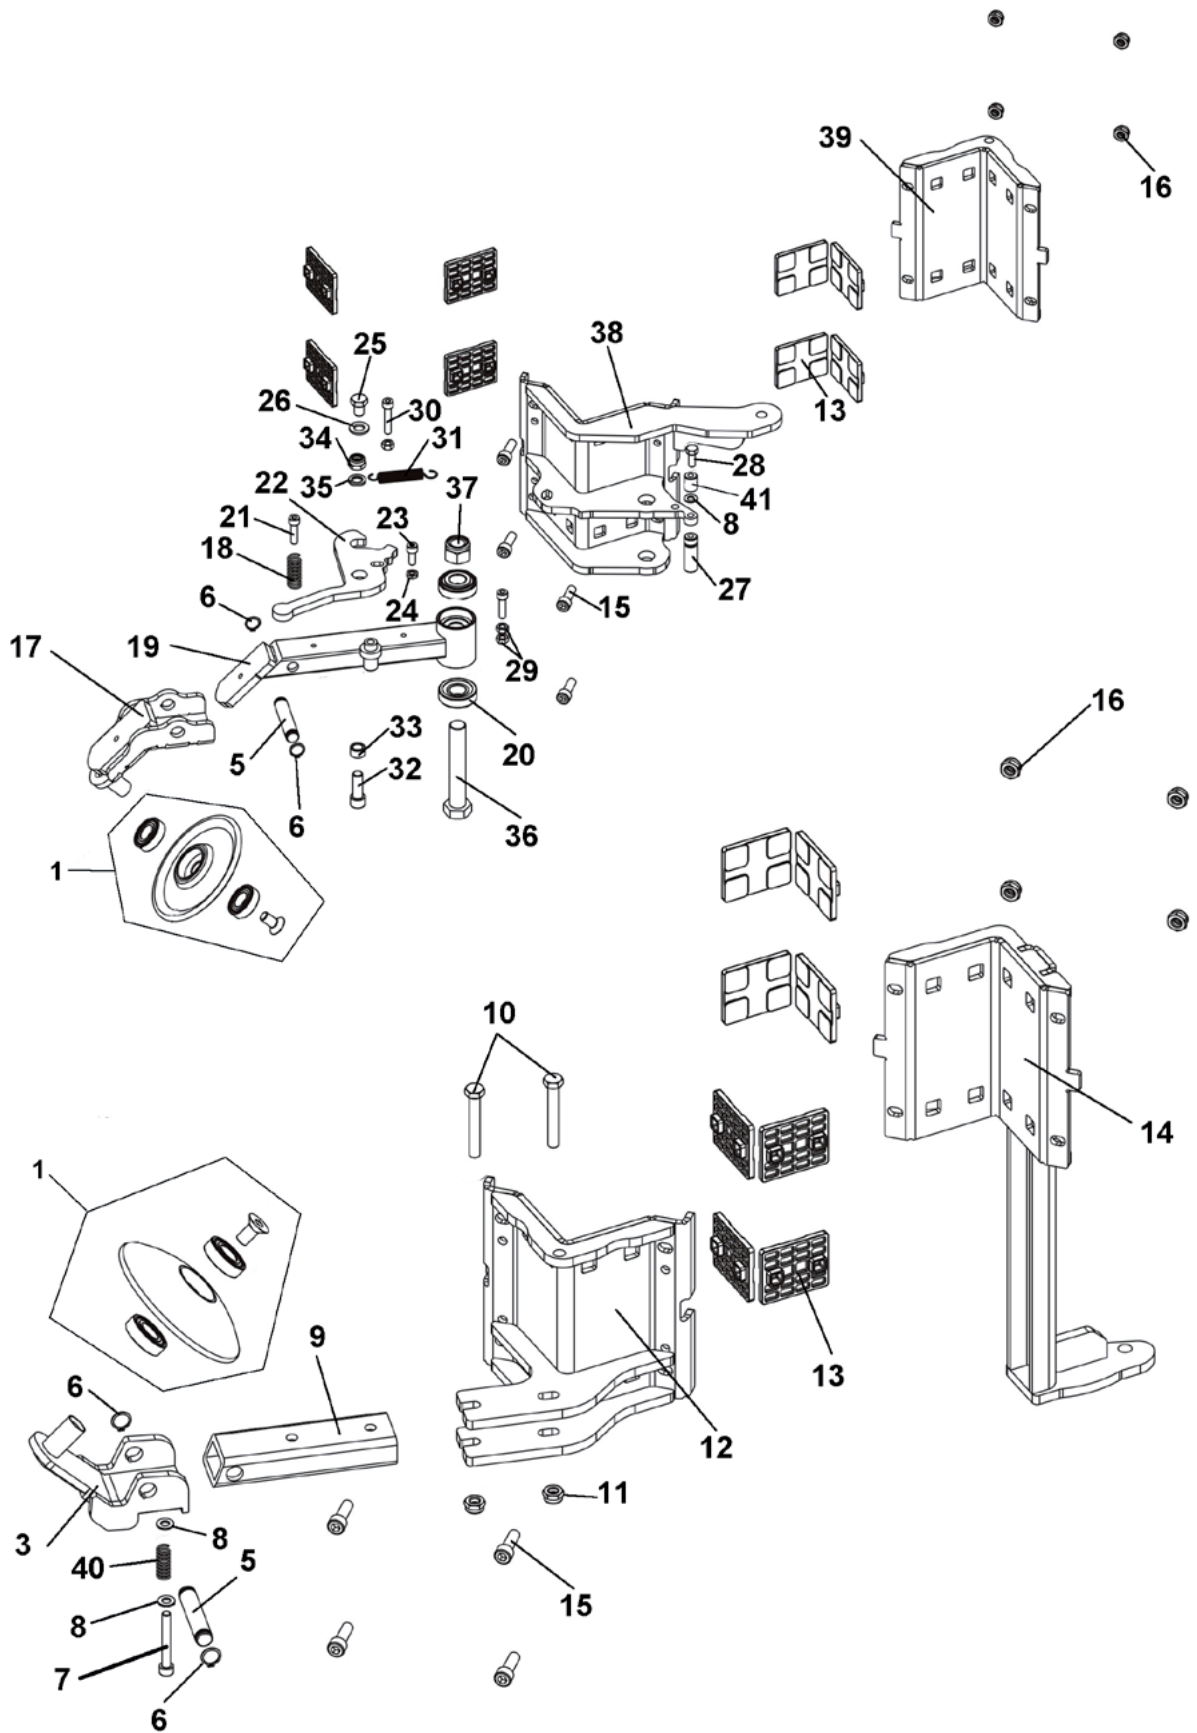

Rif. Ref.	Codice Code	Descrizione	Description
1	3018464	DISCO "S" D. 150	DISC
3	7040123	LEVA ATTACCO DISCO INFERIORE	LEVER
5	3034335	PERNO SUPPORTO DISCO STALLONATORE	PIN
6	4398686	ANELLO SEEGER E D.16	SEEGER RING D.16
7	4396598	VITE TCEI M 8x60 8.8 ZNT	SCREW 8x60
8	4399829	RONDELLA 8 (8,4x16x1,5)ZNT	WASHER
9	7040957	TUBOLARE BRACCIO STALLONATORE INF.	LOWER BEAD BREAKER
10	4392231	VITE TE 10x70 10.9 PF ZNT 5737	SCREW 10x70
11	4399971	DADO AUTOBL.M10 BASSO.6S	SELF-LOCKING NUT M10
12	7040950	CARRELLO STALLONATORE INFERIORE EXT.	LOWER EXTERNAL CARRIAGE
13	3019627	PATTINO HP 2	SLIDING BLOCK
14	7040952	CARRELLO STALLONATORE INFERIORE INT.	LOWER INTERNAL CARRIAGE
15	4393900	VITE TCEI M10x30 8.8 ZNT	SCREW TCEI 10x30 8.8 ZNT
16	4399971	DADO AUTOBL.M10 BASSO	NUT
17	7034196	LEVA ATTACCO DISCO	CONNECTING LEVER
18	4293385	MOLLA COMPRESSIONE 14,7X43 F.2	SPRING
19	7036379	BRACCIO STALLONATORE SUPERIORE	UPPER BEAD BREAKER
20	4296944	CUSCINETTO RULLI CONICI 30204	BEARING
21	4399134	VITE TCEI M 8x30 8.8 ZNT	SCREW 8x30
22	7037151	ARPIONE CARRELLO STALLONATORE	HOOK
23	4399954	VITE TCEI M 8x20 8.8 ZNT	SCREW 8x20
24	4398862	DADO M8 BASSO UNI5589-ZINC.	NUT
25	4398635	VITE TE 12x16 8.8 ZNT	SCREW 12x16
26	4399981	RONDELLA 12 (13x24x2,5)ZNT	WASHER
27	3034898	PERNO FERMO BRACCETTO - ZNT	PIN
28	4399827	VITE TE 8x20 8.8 ZNT	SCREW 8x20
29	4399976	DADO M 8 6S ZNT	NUT
30	4399133	VITE TCEI M 8x40 8.8 ZNT	SCREW 8x40
31	3030115	MOLLA RITORNO TAMPONE	RETURN SPRING
32	4399943	VITE TCEI M12x35 12.9	SCREW 12x35
33	3000108	DISTANZIALE BIELLA D.12X18X11,5	CONNECTING ROD SPACER 12x18x11,5
34	4399865	DADO AUTOBL.M12 BASSO	NUT
35	4398609	ROND.GROWER D.12 (13x21x2,5) ZNT	GROWER WASHER D.12
36	4393899	VITE TE 20X120 8.8 P.F.ZNT5737	SCREW TE 20X120 8.8 P.F. ZNT 5737
37	4398536	DADO AUTOBL.M20 BASSO H=17 UNI 7474	SELF-LOCKING NUT M20 H=17
38	7040947	CARRELLO STALLONATORE SUPERIORE EXT.	UPPER BEAD BREAKER CARRIAGE
39	7034092	CARRELLO STALLONATORE SUP. INTERNO	INTERNAL BEAD BREAKER CARRIAGE
40	3008030	MOLLA COMPRES. 17 x 32 F.2	SPRING 17x32
41	3001592	DISTANZIALE D. 10x14x9 - ZNT	SPACER D.10X14X9