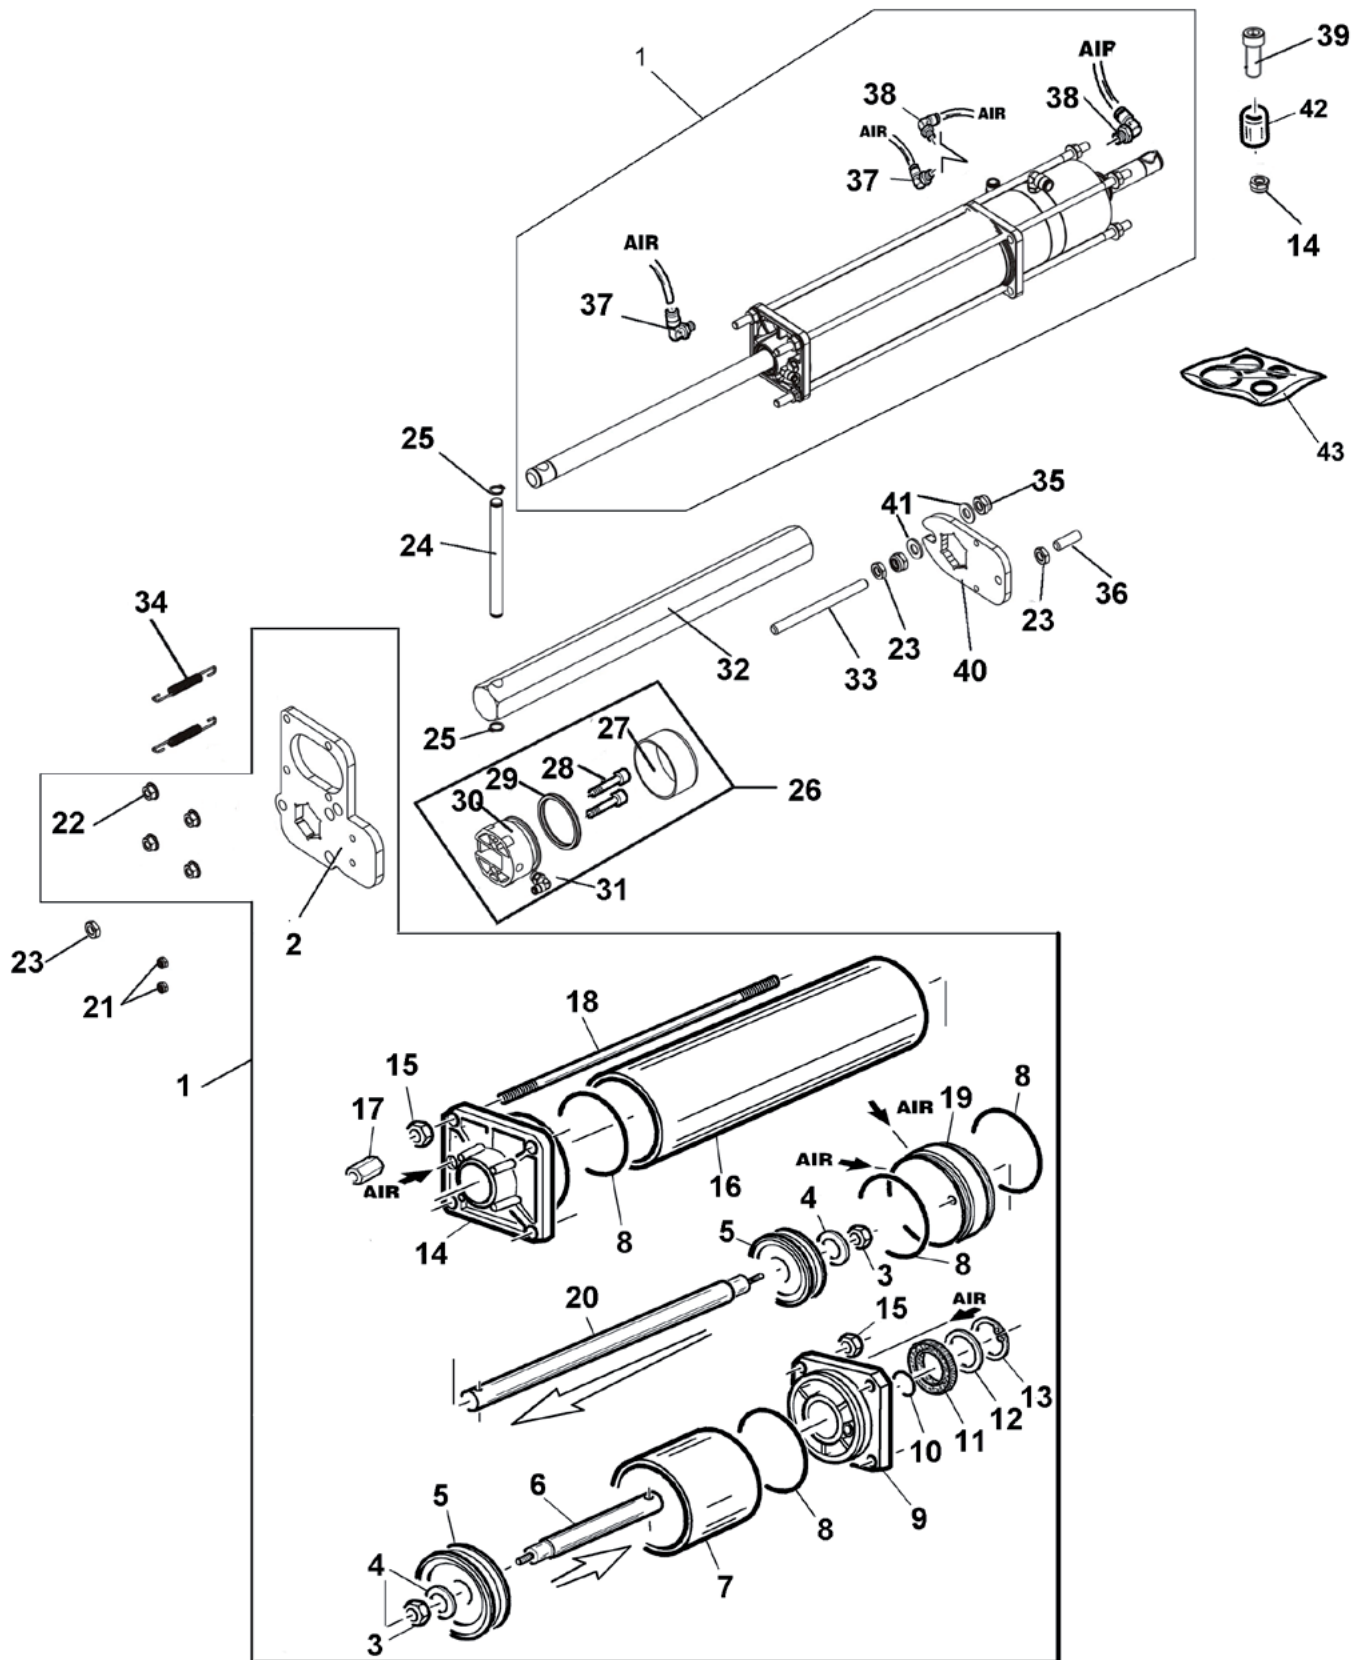

Rif. Ref.	Codice Code	Descrizione	Description
1	2040981	GR.CIL. DOPPIO STADIO D.75	CYLINDER
2	3019360	PANTOGR. SUP. CIL.BLOCC.	CYLINDER SUPPORT PLATE
3	4399865	DADO AUTOBL.M12 BASSO	NUT
4	4398753	RONDELLA 12,5x30x3 ZNT.	WASHER
5	4198856	PISTONE MONOBLOCCO TDUOP D.75	PISTON D.75
6	3019404	ASTA CORTA CIL.2 STADI D.75	SHORT CYLINDER ROD
7	3019403	CAMICIA CORTA D.75 CIL.2 STADI	SHORT CYLINDER LINDER D.75
8	4298822	ANELLO OR 842 D.68,26x3,53	O-RING D.68,26x3,53
9	3015024	FLANGIA ANTER.D.75-PRF	FLANGE
10	4299168	ANELLO OR 3081 D.20,29x2,62	O-RING 20,29x2,62
11	3199601	ANELLO RASCH.BID.L7 NSW 20 30 6/CO	SCRAPER RING
12	4398146	RASAMENTO 24x30x1	STEEL SHIM 24x30x1
13	3199599	ANELLO SEEGER I D.30 JV	SEEGER RING D.30
14	4399865	DADO AUTOBL.M12 BASSO.	NUT
15	4399976	DADO M 8 6S ZNT	NUT
16	3019405	CAMICIA LUNGA D.75 CIL.2 STADI L=320,5	LONG CYLINDER LINER D.75
17	4198921	COLONNETTA 2525 M/F 1/8" H=16	STUD BOLT 1/8" H=16
18	3019412	VITE SPECIALE CIL.DOPPIA CAM. D.75	SPECIAL SCREW
19	3019402	FLANGIA INTER.CIL.2 STADI D.75	CYLINDER FLANGE
20	3019406	ASTA LUNGA CIL. 2 STADI D.75	LONG CYLINDER ROD
21	4399889	DADO M 6 6S ZNT	NUT
22	4397678	DADO FLANGIATO M8 ZNT	NUT
23	4399967	DADO M10 6S BASSO ZNT	NUT
24	3028107	PERNO FISSAGGIO CILINDRO DOPPIO STADIO	PIN
25	4399864	ANELLO SEEGER E D.12	SEEGER RING D.12
26	2042737	CILINDRO BLOCCAGIO PER STRANGOLA	LOCKING CYLINDER
27	4299524	CAMICIA CILINDRO	CYLINDER LINER
28	4392956	VITE TCEI M 6x50 8.8 PF ZNT 5931	SCREW 6x50
29	4299522	ANELLO TENUTA DEP 60-50-5	SEALING RING
30	4299523	PISTONE D.60	PISTON D.60
31	4197210	RACCORDO 6520 1/8"-4 90°	UNION 1/8"
32	3040850	ESAGONO CON FORO TRASVERSALE	EXAGONAL ARM
33	3012459	BARRA FILETT. M10 L=125	THREADED BAR M10 L=123
34	3002273	MOLLA A TRAZIONE L82 -ZNT	SPRING
35	4399971	DADO AUTOBL.M10 BASSO	NUT
36	4398284	VITE STEI 10x30 P.P.	SCREW 10x30
37	4196214	RACCORDO 6520 1/8"-8	UNION 6520 1/8"
38	4197210	RACCORDO 6520 1/8"-4 90°	UNION 1/8"
39	3000599	PERNO X CROC. M12 L=50	PIN
40	3019398	PIASTRA BLOCC.CARRELO ORIZ	LOCKING PLATE
41	3002205	RONDELLA D10,5x21x2 UNI5714 BON.	WASHER D.10,5x21x2
42	3006880	DISTANZIALE BIELLA UNIF.12x18x9	SPACER
43	2041604	KIT GUARNIZ. CILINDRO D.75 DOPPIO STADIO	DOUBLE STAGE CYLINDER D.75 SEALS