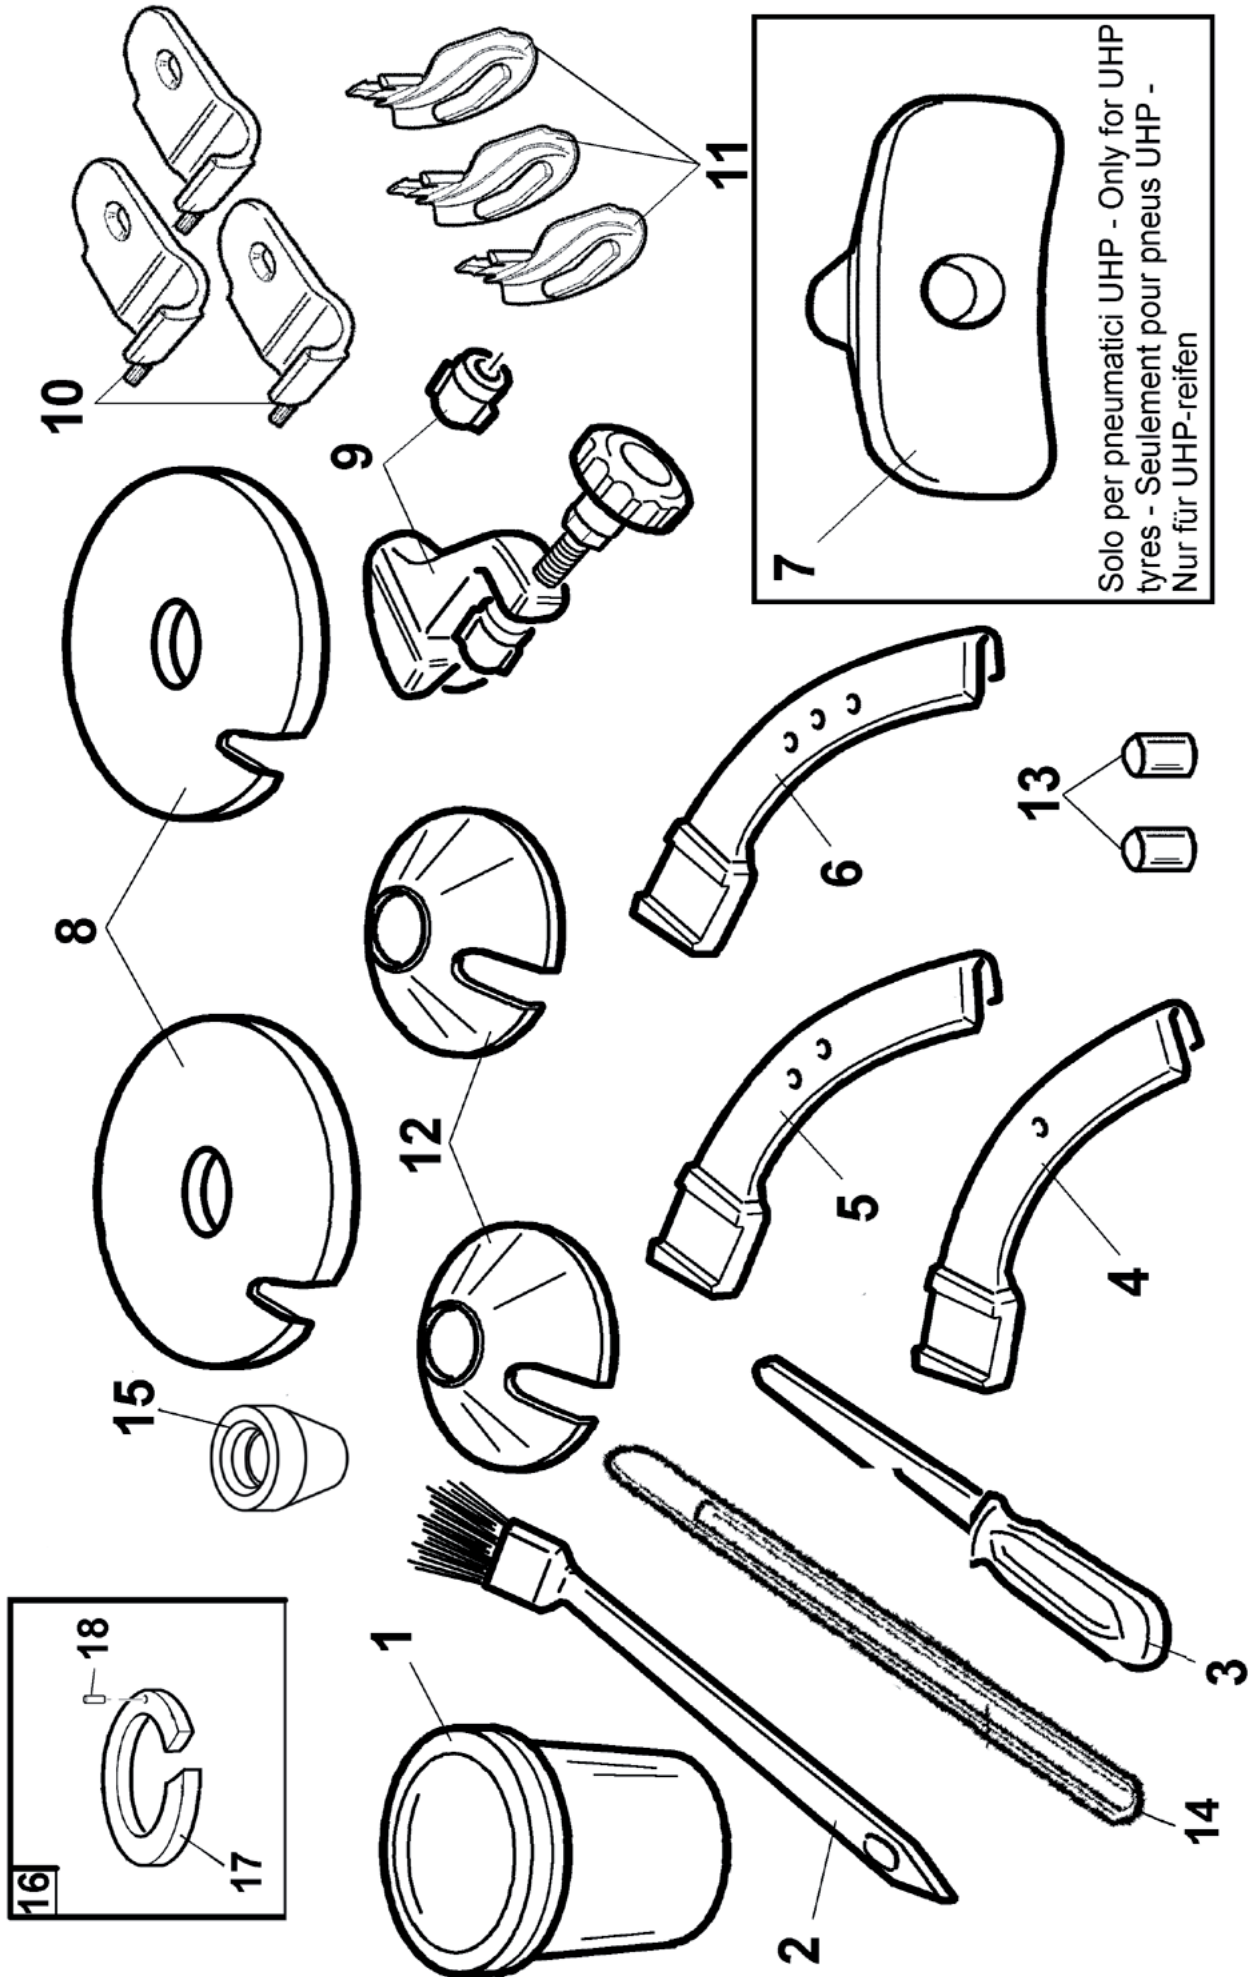

Solo per pneumatici UHP - Only for UHP
tyres - Seulement pour pneus UHP -
Nur für UHP-reifen

Rif. Codice Ref. Code	Descrizione	Description
1	4299984	GREASE CUP
2	4296517	BRUSH
3	4294140	LEVER P.T.S.
4	3018877	RUBBER PROTECTION T.1
5	3018878	RUBBER PROTECTION T.2
6	3018879	RUBBER PROTECTION T.3
7	3018893	PRESS ARM "S" PAD
8	3019304	CHUCK RUBBER PROTECTION
9	9218904	CLAMP - RUN FLAT KIT
10	3019306	TOOL FRONT SLIDE
11	3019305	TOOL BACK SLIDE
12	3019057	CONE PROTECTION
13	3019971	PIN PROTECTION
14	3006970	BEAD LIFTING LEVER
15	3040730	CONE
16	9232125	602/10REDUC. RING D. 120 A 85
17	3031988	REDUCTION FLANGE ø120-ø85
18	4393263	PIN 5x12