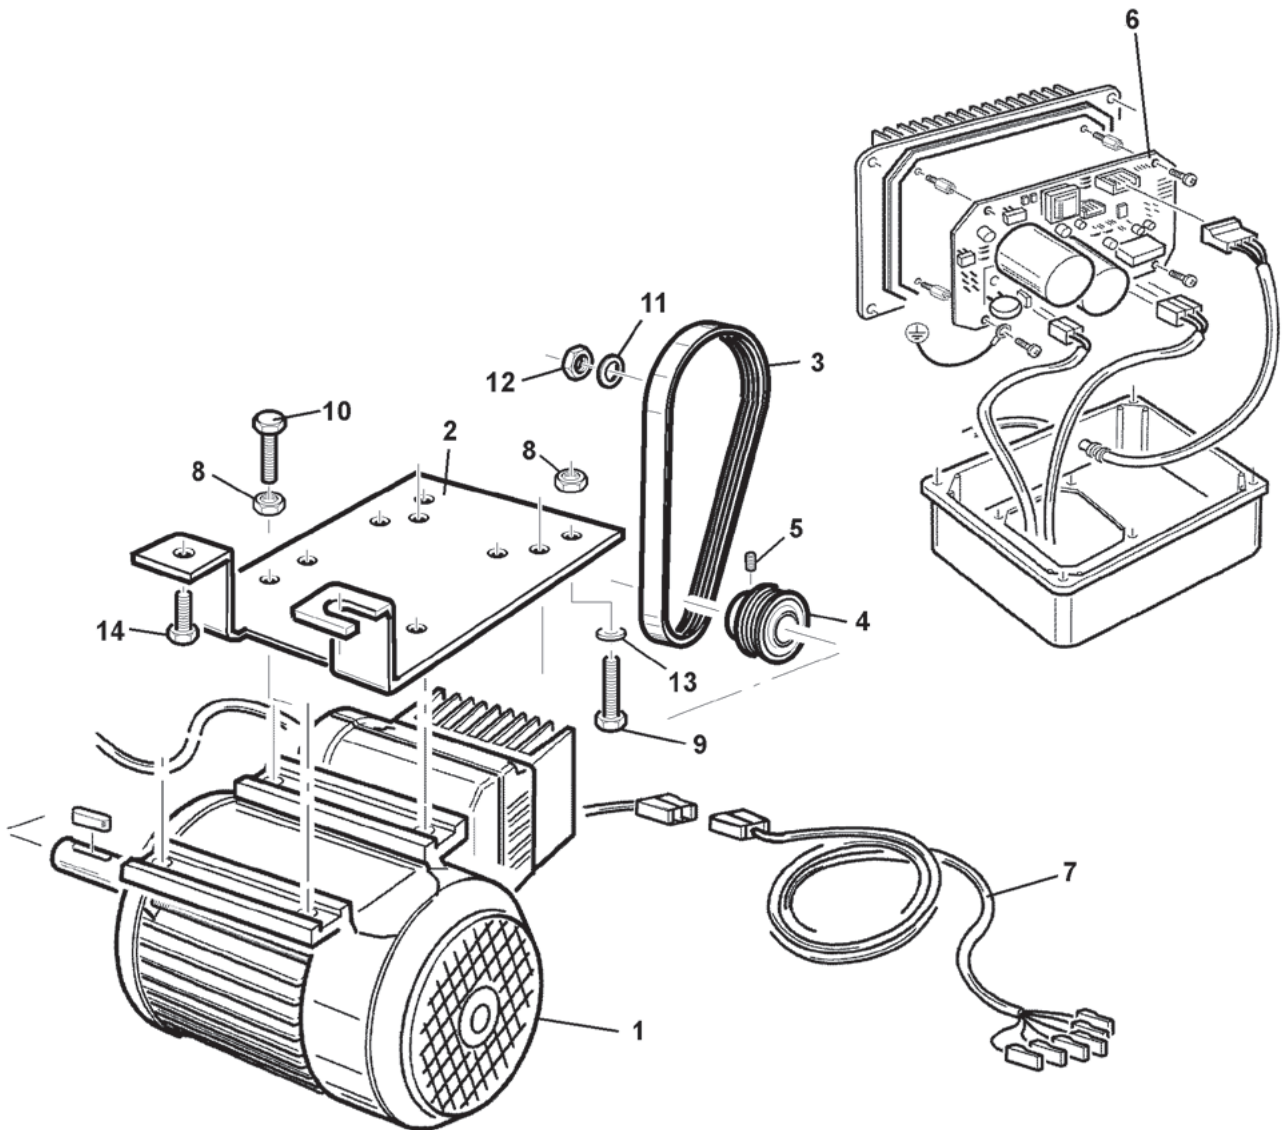

Gruppo motore 1PH Inverter - 1PH Inverter Motor unit

Rif. Ref.	Codice Code	Descrizione	Description
1	4592868	MOTOINV.200/240 1PH50/60HZ 0,75KW B3L	MOTOINV.200/240 1PH50/60HZ
2	3031102	SUPPORTO MOTORE INVERTER - ZNT	MOTOR SUPPORT
3	4293871	CINGHIA PV 559 J6	BELT
4	3019468	PULEGGIA INVERTER MANDRINO Q. D.37	MOTOR PULLEY
5	4392760	VITE STEI 5x14 P.COPPA	SCREW 5x14
6	4593096	SCHEDA INVERTER SMTG AUTO 6-12/9 G'	ELECTRONIC BOARD
7	2037840	CAVO SEGNALE	CHUCK SIGNAL CABLE
8	4399967	DADO M10 6S BASSO ZNT 5589	NUT M10
9	4399951	VITE TE 10x35 8.8 ZNT 5739	SCREW 10x35
10	4399786	VITE TE 10x30 8.8 ZNT 5739	SCREW 10x30
11	4398807	RONDELLA 14 (15x28x2,5)ZNT6592	WASHER 14
12	4396941	DADO M14 6S BASSO ZNT 5589	NUT M14
13	4399829	RONDELLA 8 (8,4x16x1,5)ZNT6592	WASHER 8
14	4399966	VITE TE 10x20 8.8 ZNT 5739	SCREW 10x20