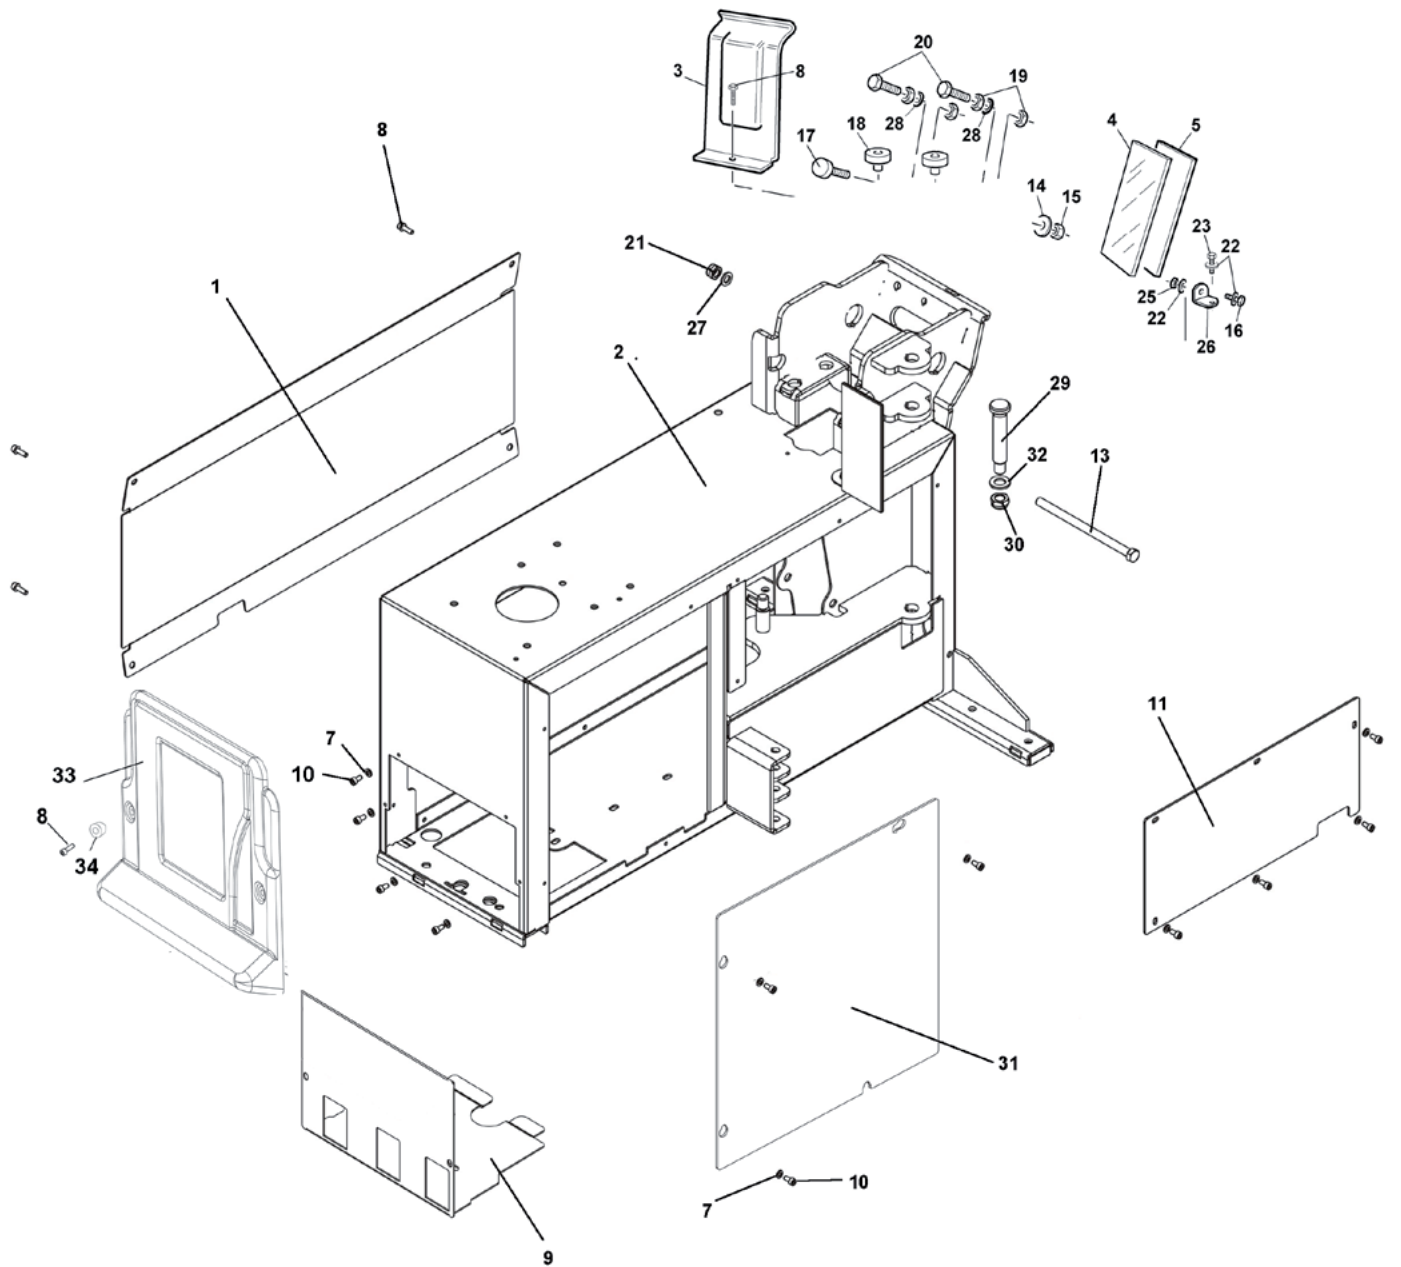

**Esplso con elenco ricambi**  
**Exploded view with spare parts list**

<b>Rif. Ref.</b>	<b>Codice Code</b>	<b>Descrizione</b>	<b>Description</b>
1	3019318	COPERCHIO LTL SX CARC	LEFT SIDE PANEL
2	5840854	CARCASSA COMPL.	COMPLETE FRAME
3	3012450	PROTEZ.ANT.PALO VERT. ABS-NERO	ARM FRONT COVER
4	3019970	SPECCHIO 80 x 190 mm	MIRROR
5	3019745	STAFFA SPECCHIO - ZNT	MIRROR SUPPORT
6	4398723	VITE TE 6x12 8.8	SCREW 6x12
7	4399998	RONDELLA 6 (6,4x12x1,6)	WASHER D. 6
8	4393749	VITE FLANG. ZIGR. TCEI M 6x20 ZNT	KNURLED SCREW TCEI M 6x20
9	7041348	PROTEZIONE PEDALI	PEDAL COVER
10	4399300	VITE TCEI M 6x12 8.8	SCREW 6x12
11	5840901	COPERCHIO LTL DX CARC	RIGHT SIDE PANEL
13	4395109	VITE TE 12x190 8.8 PF	SCREW 12x190
14	4399829	RONDELLA 8 (8,4x16x1,5)	WASHER 8
15	4398862	DADO M8 BASSO UNI5589	NUT M8
16	4399827	VITE TE 8x20 8.8	SCREW 8x20
17	4296213	ANTIVIBRANTE LAGOS 30/20 M8	SHOCK-ABSORBER M8
18	3019914	DISTANZIALE METALLO PALO VERT.	SPACER
19	4399967	DADO M10 6S BASSO ZNT	NUT M10
20	4399786	VITE TE 10x30 8.8	SCREW 10x30
21	4399865	DADO AUTOBL.M12 BASSO.6S.	SELF-LOCKING NUT M12
22	4399829	RONDELLA 8 (8,4x16x1,5)	WASHER 8
23	4399946	VITE TE 8x16 8.8	SCREW 8x16
24	3002099	PIEDE IN PLASTICA PER CARCASSA	PLASTIC FOOT
25	4399900	DADO AUTOBL.M 8 BASSO	SELF-LOCKING NUT M8
26	3019921	ANGOLARE SUPPORTO SPECCHIO	MIRROR SUPPORT BRACKET
27	4398637	RONDELLA 12x21x2,5 UNI1750 ZNT	WASHER D. 12
28	4398662	ROND.GROWER D.10 ZNT 1751	GROWER WASHER D.10
29	3042013	PERNO CON ANTIROTAZIONE	PIN
30	4399963	DADO AUTOBL.M16 BASSO	NUT
31	5840900	COPERCHIO LTL DX CARC	RIGHT COVER
32	4399828	RONDELLA 16 (17x30x3) ZNT	WASHER
33	3041320	PROTEZIONE PEDALI	PEDALS PROTECTION
34	3039217	TAPPO FISSAGGIO CARTER ABS	PLUG