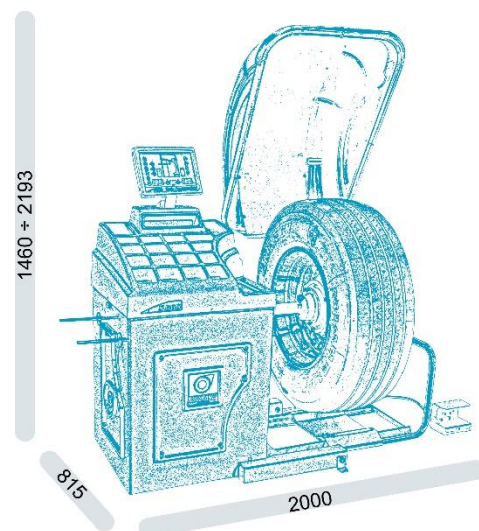

EUROGOLD oficjalny
dystrybutor

Nussbaum

EUROGOLD WOJCIECH PYRZYŃSKI
ul. M. Skłodowskiej – Curie 101
87-100 Toruń

www.eurogold.com.pl

tel. 56 657 22 77
tel/fax 56 657 22 78
nr gg 34407588